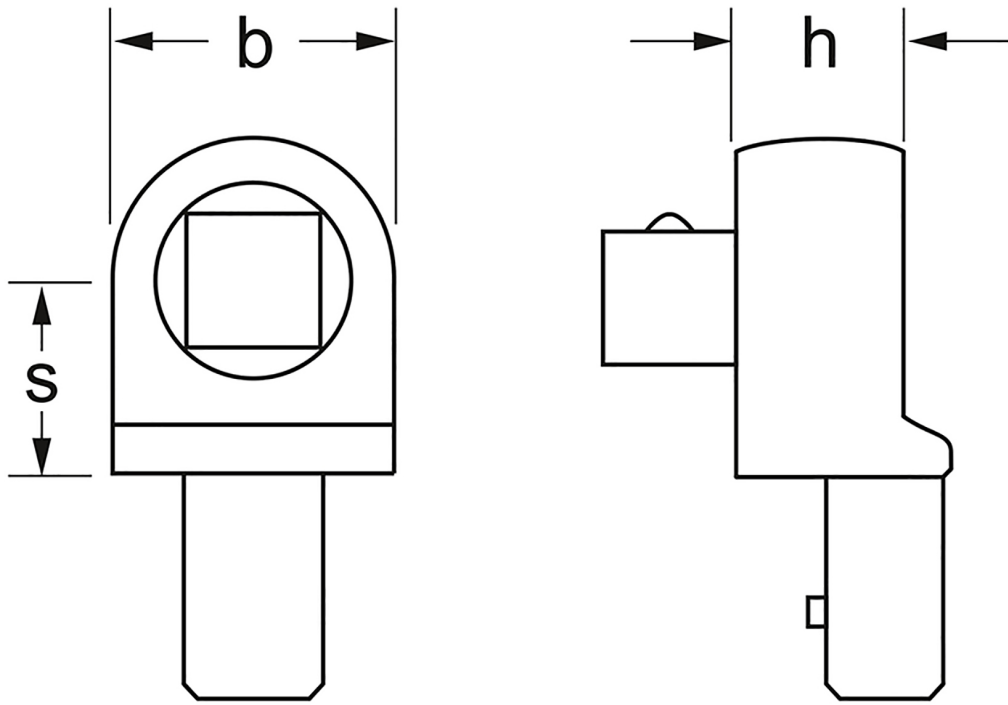

6188 Square socket, 9x12 mm: 1/2", MATADOR item no.: 61880003

6188 Square socket, 9x12 mm: 1/2", MATADOR item no.: 61880003

Beschreibung:
Mortise square

Technische Daten

6188 Square socket, 9x12 mm: 1/2", MATADOR item no.: 61880003

Manufacturer-Number: 61880000M

Weight: 0.07 kg
