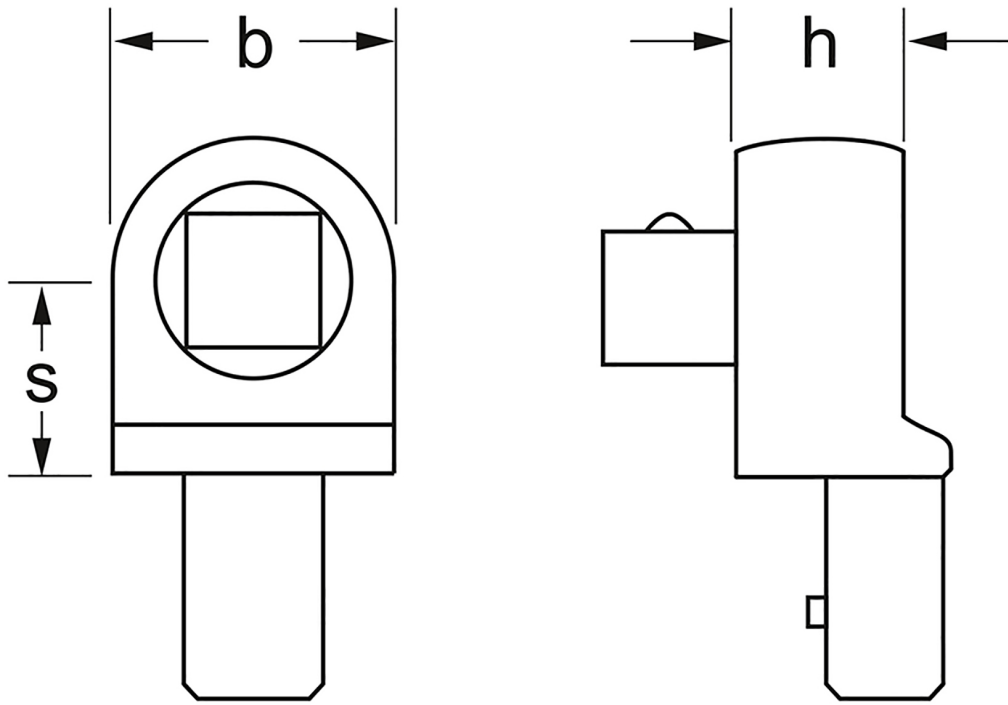

6188 Square socket, 14x18 mm: 1/2", MATADOR item no.: 61880004

6188 Square socket, 14x18 mm: 1/2", MATADOR item no.: 61880004

Beschreibung:
Mortise square

Technische Daten

6188 Square socket, 14x18 mm: 1/2", MATADOR item no.: 61880004**Manufacturer-Number:** 61880000M**Weight:** 0.07 kg