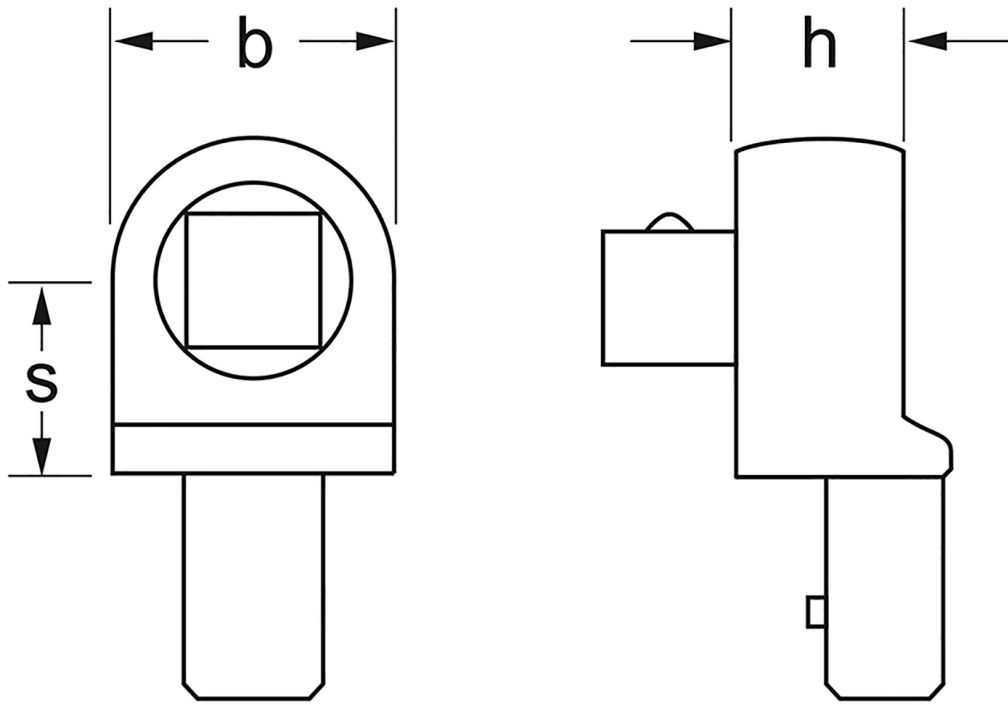

**6188** Recessed square, 14x18 mm: 3/4", MATADOR item no.: 61880005

**6188** Recessed square, 14x18 mm: 3/4", MATADOR item no.: 61880005

**Beschreibung:**  
Mortise square

**Technische Daten**

**6188** Recessed square, 14x18 mm: 3/4", MATADOR item no.: 61880005**Manufacturer-Number:** 61880000M**Weight:** 0.07 kg