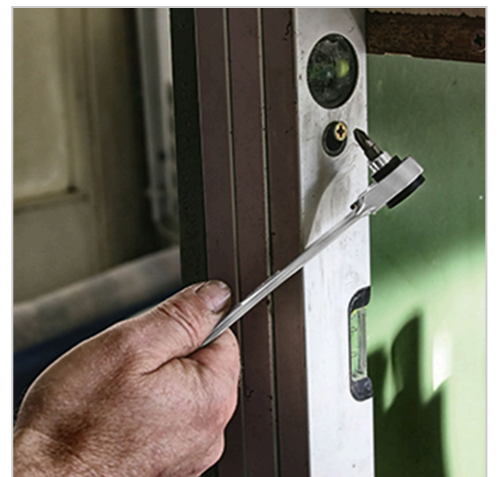

0183 Llave combinada de carraca, 8 mm, 36 Nm, MATADOR Código art.: 01830080

0183 Llave combinada de carraca, 8 mm, 36 Nm, MATADOR Código art.: 01830080**Beschreibung:**

Llave combinada de carraca para trabajar rápida y cómodamente sin cambiar de posición la llave. Forma recta, con lado de la mandíbula acodado 15°. Lado anular con función de carraca, dentado fino con 72 dientes y sólo 5° de ángulo de giro. Con engranaje de carraca patentado de acero especial. Calidad industrial duradera, valores de par hasta un 70 % por encima de DIN. Fácil de girar para manejo a derechas e izquierdas. De acero al cromo vanadio (31CrV3), con superficie cromada mate para un agarre agradable incluso con las manos grasientas.

Technische Daten**Hersteller-Nr.:** 01830000M**Breite:** 80 mm**Höhe:** 7 mm**Länge:** 128 mm**Gewicht:** 0.025 kg