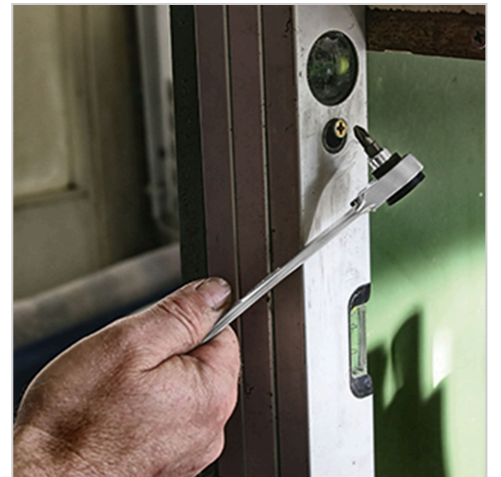

0183 Llave combinada de carraca, 12 mm, 109 Nm, MATADOR Código art.: 01830120

0183 Llave combinada de carraca, 12 mm, 109 Nm, MATADOR Código art.: 01830120**Beschreibung:**

Llave combinada de carraca para trabajar rápida y cómodamente sin cambiar de posición la llave. Forma recta, con lado de la mandíbula acodado 15°. Lado anular con función de carraca, dentado fino con 72 dientes y sólo 5° de ángulo de giro. Con engranaje de carraca patentado de acero especial. Calidad industrial duradera, valores de par hasta un 70 % por encima de DIN. Fácil de girar para manejo a derechas e izquierdas. De acero al cromo vanadio (31CrV3), con superficie cromada mate para un agarre agradable incluso con las manos grasientas.