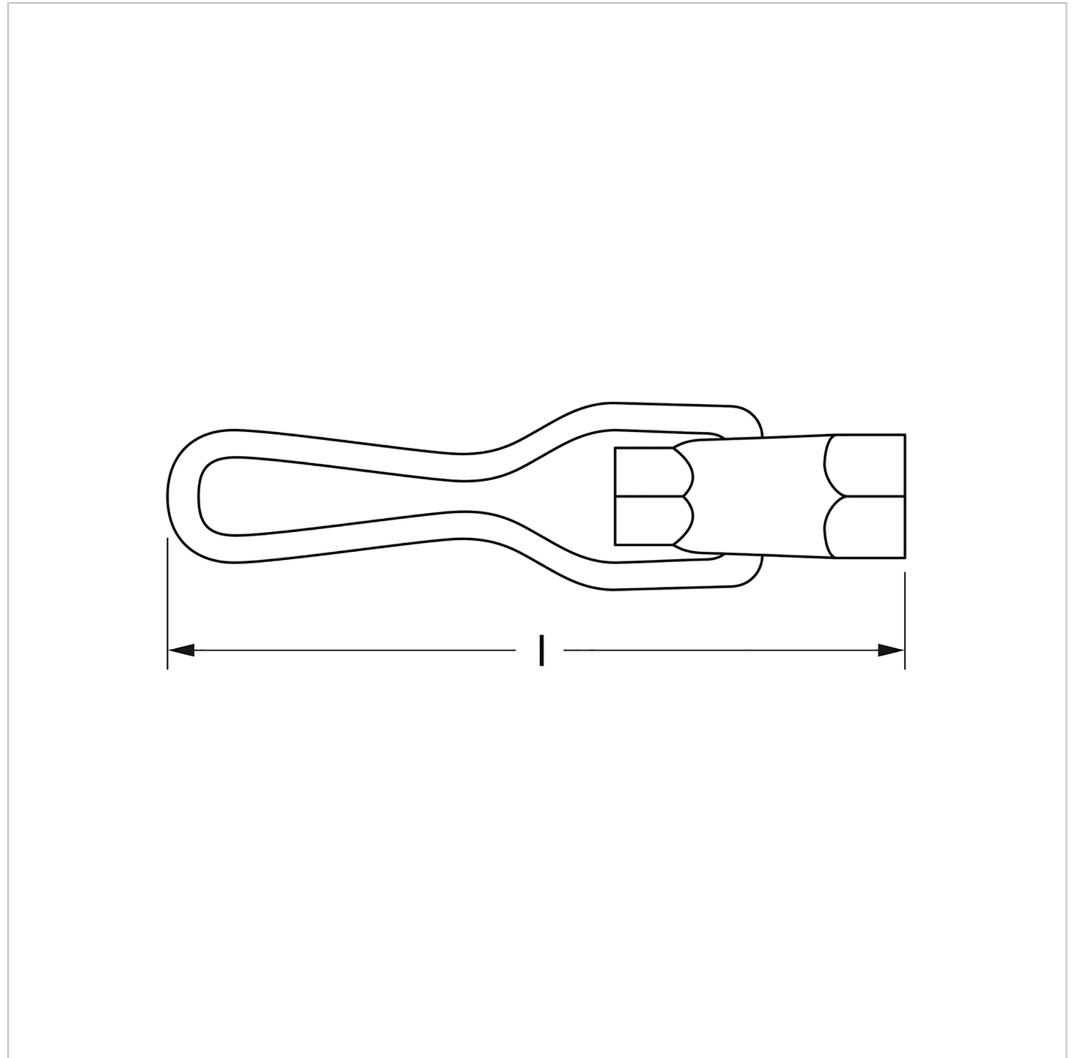

0366 Llave de bujías con soporte, 16x20,8 mm, MATADOR código artículo: 03660001

0366 Llave de bujías con soporte, 16x20,8 mm, MATADOR código artículo: 03660001

Beschreibung:

Exactamente la herramienta adecuada.

Technische Daten

Hersteller-Nr.: 03660001M

EAN: 4040674167698

0366 Llave de bujías con soporte, 16x20,8 mm, MATADOR código artículo: 03660001