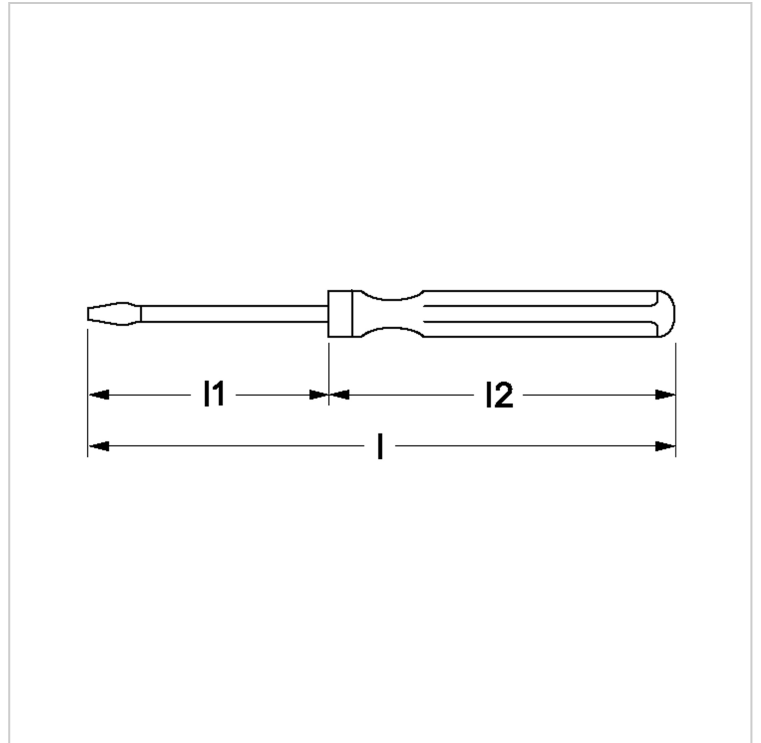

0635 Comprobador de tensión VDE, ranura, 0,6x3,5x100 mm, MATADOR Código del Artículo: 06350635

0635 Comprobador de tensión VDE, ranura, 0,6x3,5x100 mm, MATADOR Código del Artículo: 06350635

Beschreibung:

Comprobador de tensión VDE. Hasta 230 V. Con clip metálico. Mango transparente. Normas: VDE 0680. Material hoja: acero especial. Superficie de la hoja: niquelada y plastificada.

Technische Daten

Hersteller-Nr.: 0635 0635

EAN: 4040674222250

Länge: 100 mm

Gewicht: 0.015 kg