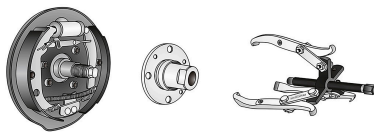

**0723** Extractor, 3 brazos, 20-150 mm, MATADOR Código del Artículo: 07230002

**0723** Extractor, 3 brazos, 20-150 mm, MATADOR Código del Artículo: 07230002**Beschreibung:**

Extractor, 3 brazos. Para sujeción interior. Ganchos de dos longitudes para diferentes profundidades de sujeción. Puede utilizarse por ambos lados (un lado con ganchos anchos y el otro con ganchos estrechos). Para extraer rodamientos de bolas, ruedas dentadas, etc.