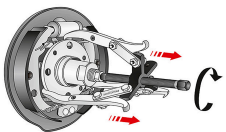

**0723** Extractor, 3 brazos, 20-150 mm, MATADOR Código del Artículo: 07230002

**0723** Extractor, 3 brazos, 20-150 mm, MATADOR Código del Artículo: 07230002**Beschreibung:**

Extractor, 3 brazos. Para sujeción interior. Ganchos de dos longitudes para diferentes profundidades de sujeción. Puede utilizarse por ambos lados (un lado con ganchos anchos y el otro con ganchos estrechos). Para extraer rodamientos de bolas, ruedas dentadas, etc.