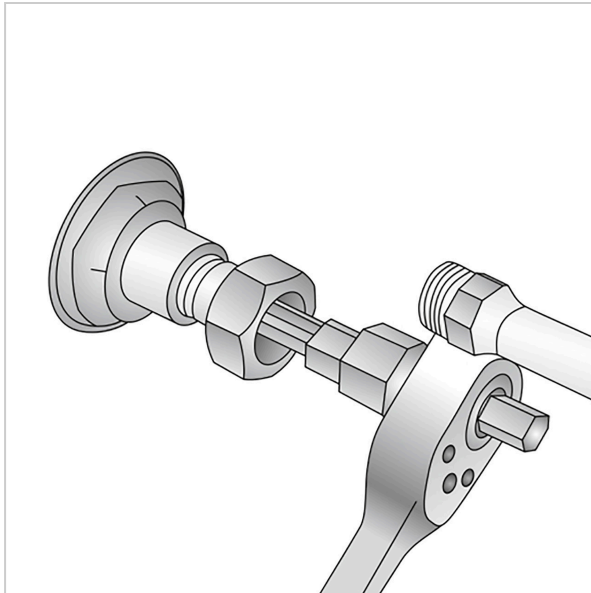

2000 Llave escalonada, 3/8" - 1", MATADOR Código art.: 20000001

**2000** Llave escalonada, 3/8" - 1", MATADOR Código art.: 20000001

**Beschreibung:**

Llave escalonada. Para montar y desmontar válvulas de radiador, racores de retorno y prolongaciones de grifos cortos. Con accionamiento de leva, hexagonal y hexagonal doble. MATADOR es uno de los pioneros en la industria de herramientas. Desde 1900 producimos herramientas manuales de calidad "alrededor del tornillo". Somos sinónimo de herramientas sofisticadas de primera calidad. Fiables, orientadas al diseño, sin florituras. Para personas que saben lo que quieren. Que están en el ruedo y no en el auditorio. Que saben distinguir entre herramientas y juguetes. Que creen en sí mismas. ¡Bienvenido a la arena! Sea un MATADOR.

**Technische Daten**

**Hersteller-Nr.:** 2000 0001

**EAN:** 4040674167995

**Breite:** 45 mm

**Höhe:** 35 mm

**Länge:** 90 mm

**Gewicht:** 0.135 kg

**2000** Llave escalonada, 3/8" - 1", MATADOR Código art.: 20000001