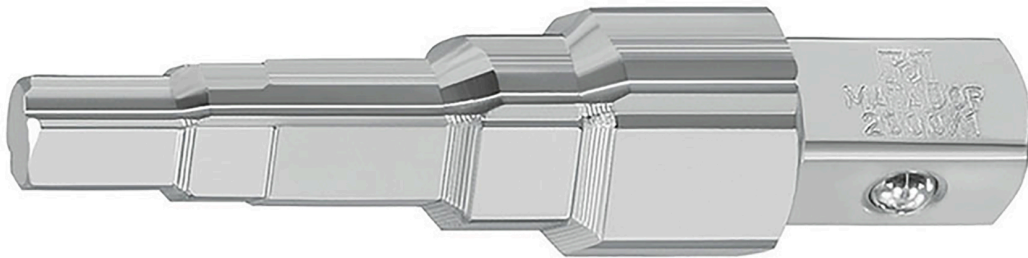

2000 Llave escalonada, 3/8" - 1", MATADOR Código art.: 20000001

**2000** Llave escalonada, 3/8" - 1", MATADOR Código art.: 20000001

**Beschreibung:**

Llave escalonada. Para montar y desmontar válvulas de radiador, racores de retorno y prolongaciones de grifos cortos. Con accionamiento de leva, hexagonal y hexagonal doble. MATADOR es uno de los pioneros en la industria de herramientas. Desde 1900 producimos herramientas manuales de calidad "alrededor del tornillo". Somos sinónimo de herramientas sofisticadas de primera calidad. Fiables, orientadas al diseño, sin florituras. Para personas que saben lo que quieren. Que están en el ruedo y no en el auditorio. Que saben distinguir entre herramientas y juguetes. Que creen en sí mismas. ¡Bienvenido a la arena! Sea un MATADOR.

**Technische Daten**

**Hersteller-Nr.:** 2000 0001

**EAN:** 4040674167995

**Breite:** 45 mm

**Höhe:** 35 mm

**Länge:** 90 mm

**Gewicht:** 0.135 kg

**2000** Llave escalonada, 3/8" - 1", MATADOR Código art.: 20000001