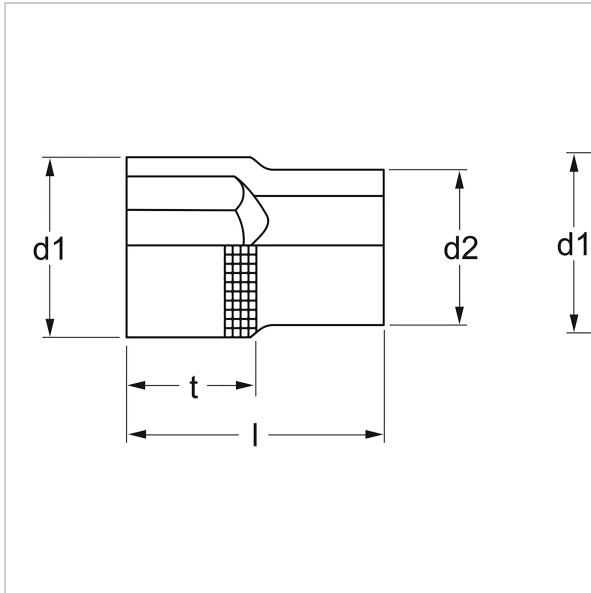

4075 Llave de vaso, 12 piezas, 12,5 mm (1/2"): 15/32" AF, MATADOR art. code: 40758003

4075 Llave de vaso, 12 piezas, 12,5 mm (1/2"): 15/32" AF, MATADOR art. code: 40758003

Beschreibung:

Llave de vaso, pulgadas. Para tornillos de cabeza hexagonal. Para accionamiento manual con carraca y piezas de unión. Accionamiento cuadrado según DIN 3120, C 12.5 / ISO 1174. Con perfil hexagonal doble. Con moletado transversal antideslizante. De acero al cromo vanadio. Todas las llaves de vaso con recubrimiento MATADOR Super Chrome para un acabado superficial más fino y una fuerte resistencia a daños, arañazos, etc. Con perfil SmartDrive², protege las cabezas de tornillos y tuercas transmitiendo la fuerza a los flancos.

Technische Daten

Hersteller-Nr.: 40758000M

Breite: 80 mm

Höhe: 22 mm

Länge: 80 mm

Gewicht: 0.05 kg