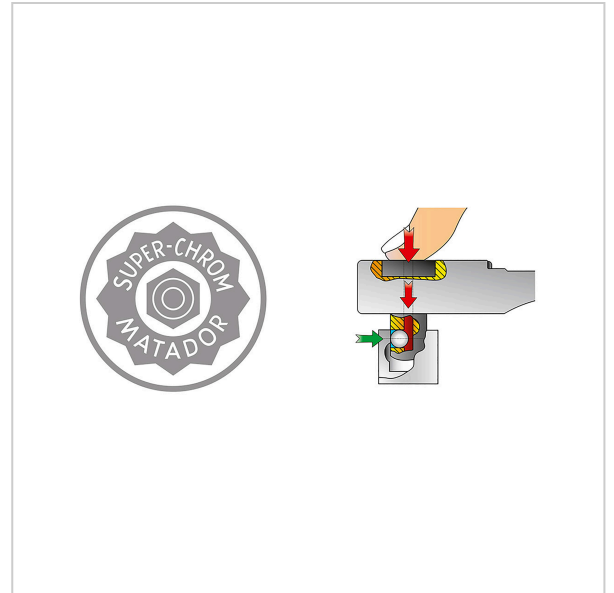

4075 Llave de vaso, 12 piezas, 12,5 mm (1/2"): 15/32" AF, MATADOR art. code: 40758003

4075 Llave de vaso, 12 piezas, 12,5 mm (1/2"): 15/32" AF, MATADOR art. code: 40758003

Beschreibung:

Llave de vaso, pulgadas. Para tornillos de cabeza hexagonal. Para accionamiento manual con carraca y piezas de unión. Accionamiento cuadrado según DIN 3120, C 12.5 / ISO 1174. Con perfil hexagonal doble. Con moletado transversal antideslizante. De acero al cromo vanadio. Todas las llaves de vaso con recubrimiento MATADOR Super Chrome para un acabado superficial más fino y una fuerte resistencia a daños, arañazos, etc. Con perfil SmartDrive², protege las cabezas de tornillos y tuercas transmitiendo la fuerza a los flancos.

Technische Daten

Hersteller-Nr.: 40758000M

Breite: 80 mm

Höhe: 22 mm

Länge: 80 mm

Gewicht: 0.05 kg