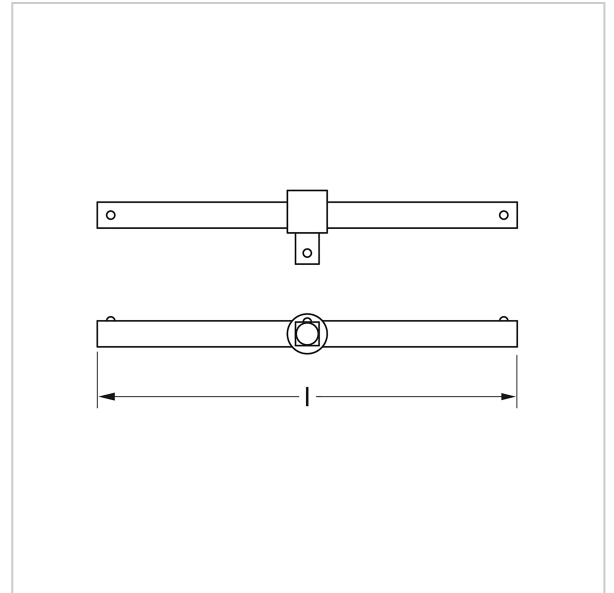

6064 Asa corredera, 25 mm (1"): 640 mm, MATADOR Código art.: 60640001

6064 Asa corredera, 25 mm (1"): 640 mm, MATADOR Código art.: 60640001

Beschreibung:

Mango deslizante. Puede utilizarse como asa en T o en L, con escuadra exterior deslizante. Con bloqueo de pasador. Para accionamiento manual con carraca y piezas de conexión. Accionamiento cuadrado según DIN 3120, B 25 / ISO 1174. Con recubrimiento de supercromo MATADOR para un acabado superficial fino y una fuerte resistencia a daños, arañazos, etc.

Technische Daten

Hersteller-Nr.: 6064 0001

EAN: 4040674142145

Breite: 110 mm

Höhe: 50 mm

Länge: 640 mm

Gewicht: 3.25 kg