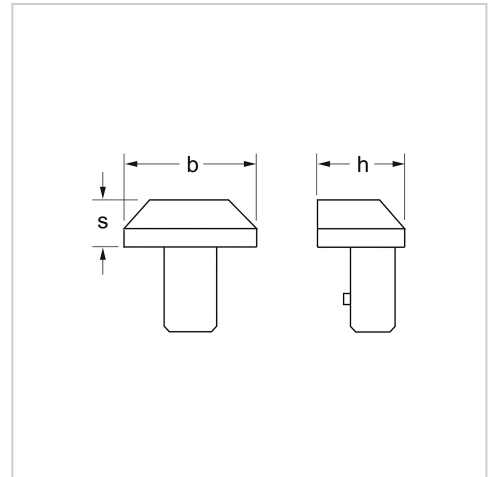

**6187** Pieza de soldadura enchufable, 14x18 mm, MATADOR Código art.: 61870002

**6187** Pieza de soldadura enchufable, 14x18 mm, MATADOR Código art.: 61870002**Beschreibung:**

Pieza soldada enchufable. Con dispositivo de bloqueo por pasador. Para soldar en herramientas especiales.

**Technische Daten**

Hersteller-Nr.: 61870000M

---

Gewicht: 0.047 kg

---