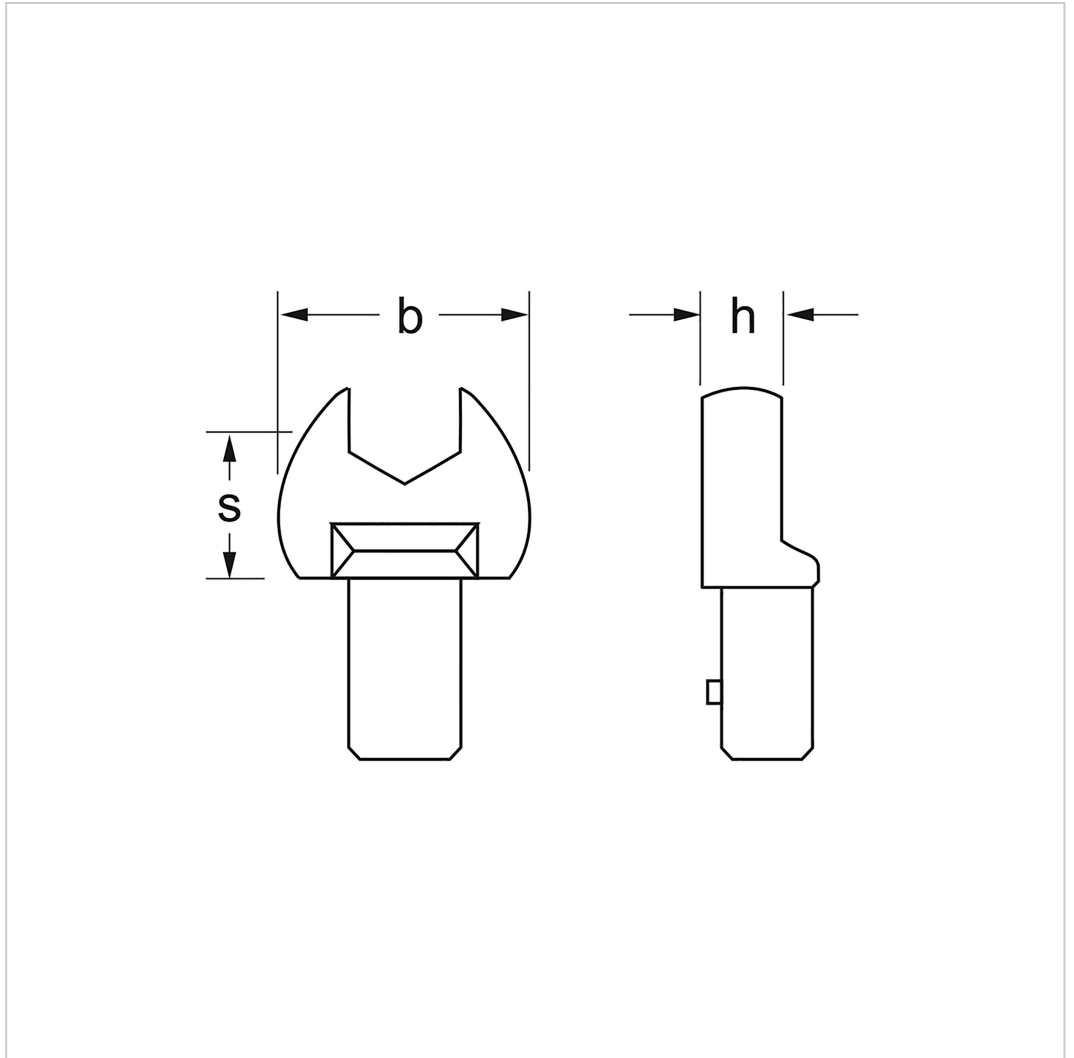

**6190** Llave de vaso, 9x12 mm: 10 mm, MATADOR Código art.: 61900100

**6190** Llave de vaso, 9x12 mm: 10 mm, MATADOR Código art.: 61900100

**Beschreibung:**

Llave de vaso. Con bloqueo de pasador. Cromo vanadio / cromado mate.

**Technische Daten**

**Hersteller-Nr.:** 61900000M

**Gewicht:** 0.037 kg

**6190** Llave de vaso, 9x12 mm: 10 mm, MATADOR Código art.: 61900100