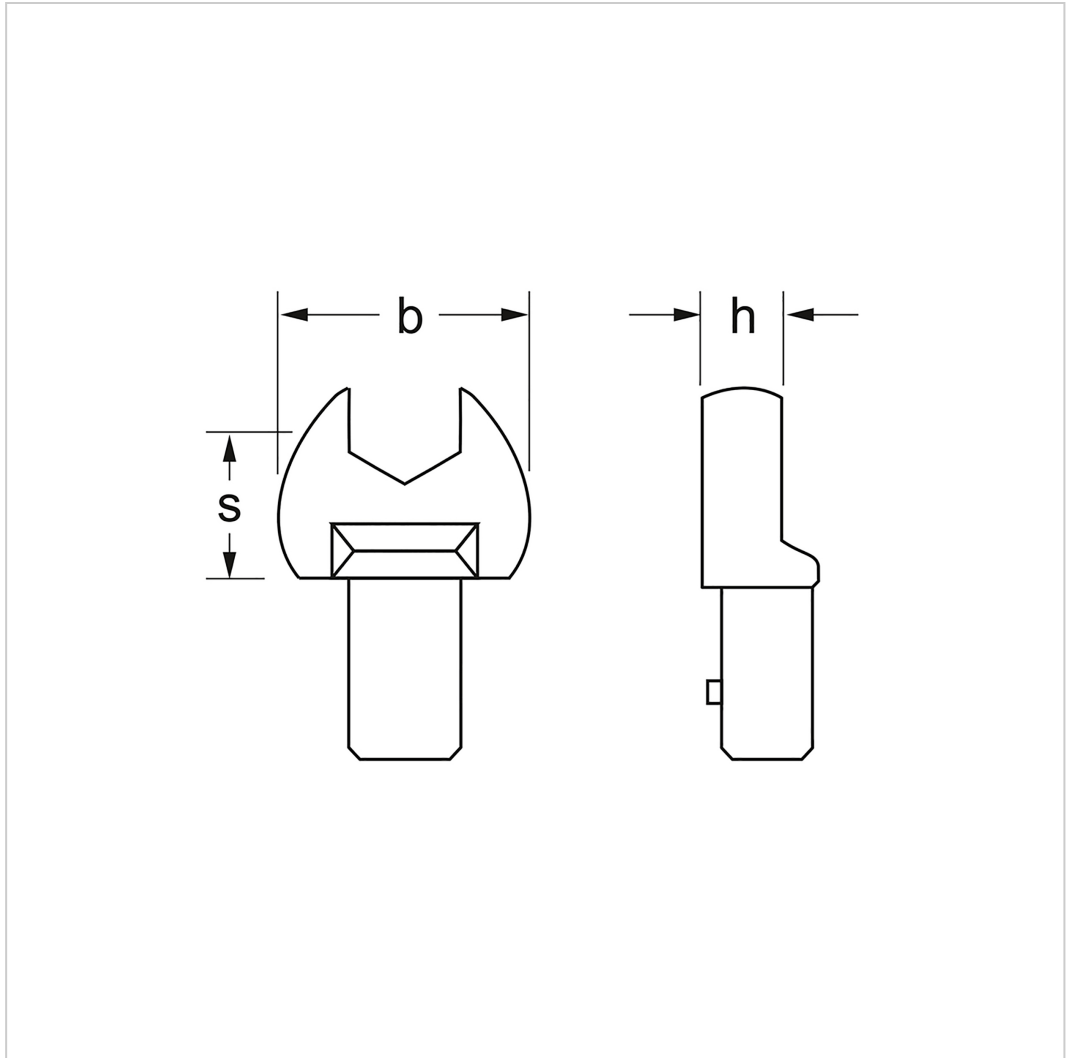

**6190** Llave de vaso, 9x12 mm: 10 mm, MATADOR Código art.: 61900100

**6190** Llave de vaso, 9x12 mm: 10 mm, MATADOR Código art.: 61900100

**Beschreibung:**

Llave de vaso. Con bloqueo de pasador. Cromo vanadio / cromado mate.

**Technische Daten**

Hersteller-Nr.: 61900000M

Gewicht: 0.037 kg

**6190** Llave de vaso, 9x12 mm: 10 mm, MATADOR Código art.: 61900100