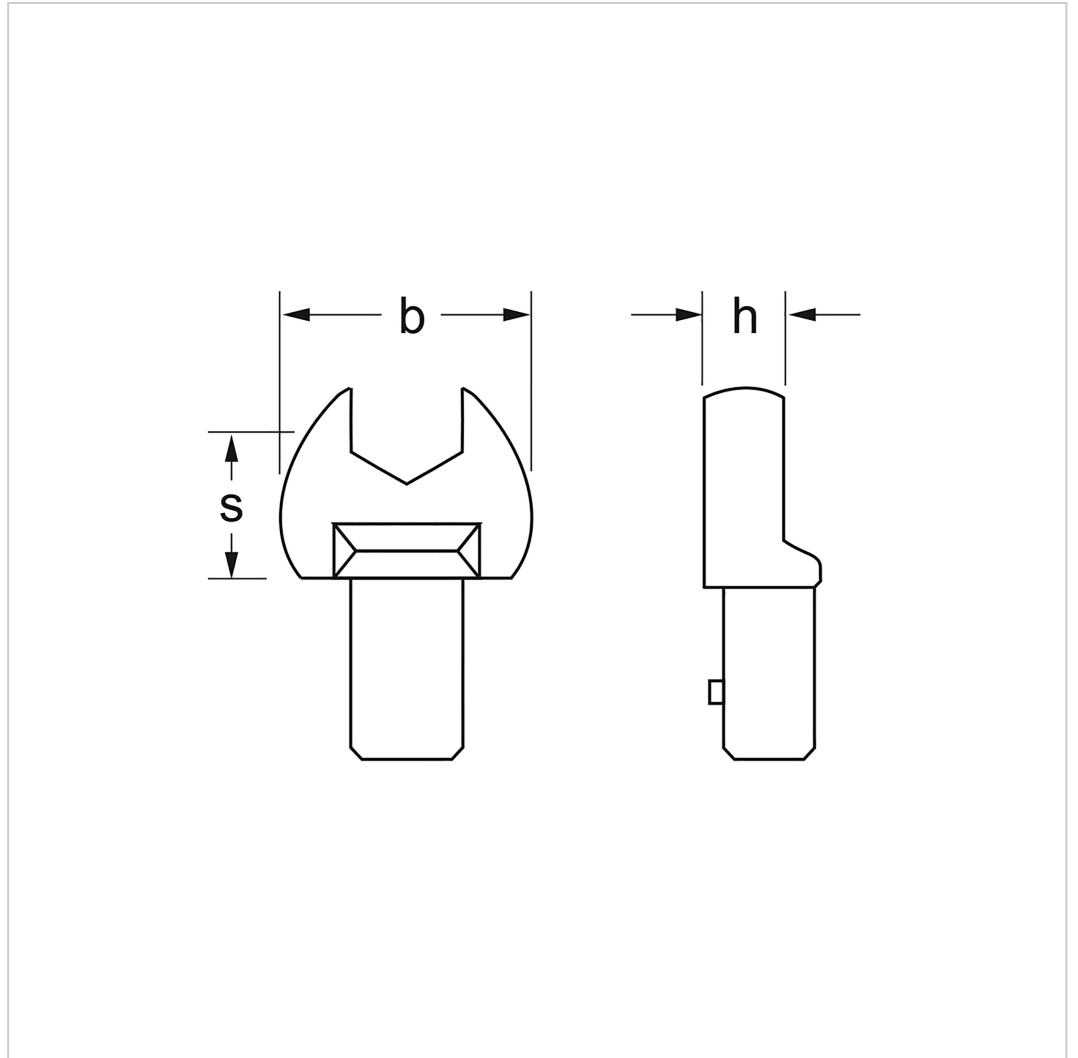

6190 Llave de vaso, 9x12 mm: 17 mm, MATADOR Código art.: 61900170

6190 Llave de vaso, 9x12 mm: 17 mm, MATADOR Código art.: 61900170

Beschreibung:

Llave de vaso. Con bloqueo de pasador. Cromo vanadio / cromado mate.

Technische Daten

Hersteller-Nr.: 61900000M

Gewicht: 0.037 kg

6190 Llave de vaso, 9x12 mm: 17 mm, MATADOR Código art.: 61900170