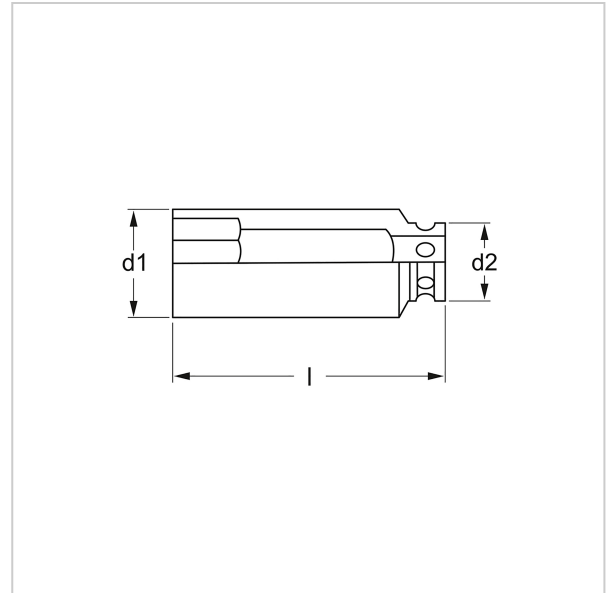

7481 Llave de vaso hexagonal, larga, 12,5 mm (1/2"): 33x78 mm, MATADOR código de artículo: 74810330

7481 Llave de vaso hexagonal, larga, 12,5 mm (1/2"): 33x78 mm, MATADOR código de artículo: 74810330

Beschreibung:

Llave de vaso eléctrica, versión larga.

Adecuada para **tornillos de cabeza hexagonal**. Con perfil hexagonal. Para el manejo a máquina, apto **para todos los atornilladores neumáticos y eléctricos corrientes**. Accionamiento cuadrado según DIN 3121, G 12.5 / ISO 1174. Con MATADOR **SmartDrive²**, perfil. El SmartDrive², perfil, protege las cabezas de tornillos y tuercas transmitiendo la fuerza a los flancos. Normas: DIN 3129 / ISO 2725-2. Fabricado en **acero al cromo-molibdeno**. Superficie: **fosfatado de manganeso**.