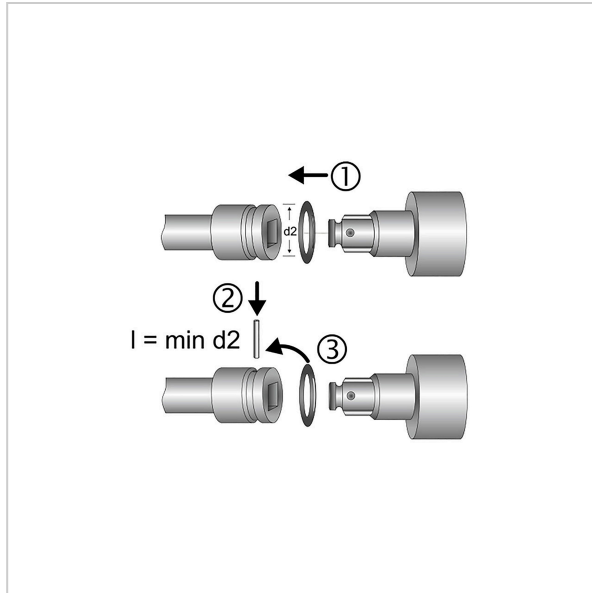

7581 Llave de vaso eléctrica, hexagonal, larga, 20 mm (3/4"): 17 mm, MATADOR art. code: 75810170

7581 Llave de vaso eléctrica, hexagonal, larga, 20 mm (3/4"): 17 mm, MATADOR art. code: 75810170

Beschreibung:

Llave de vaso eléctrica, versión larga. Adecuada para tornillos de cabeza hexagonal. Para el manejo a máquina, apto para todos los atornilladores neumáticos y eléctricos corrientes. Accionamiento cuadrado según DIN 3121, G 20 / ISO 1174. Con MATADOR SmartDrive², perfil. El SmartDrive², perfil, protege las cabezas de tornillos y tuercas transmitiendo la fuerza a los flancos. Normas: DIN 3129 / ISO 2725-2. Fabricado en acero al cromo-molibdeno. Superficie: fosfatado de manganeso.

Technische Daten

Hersteller-Nr.: 75810000M

Gewicht: 0.88 kg