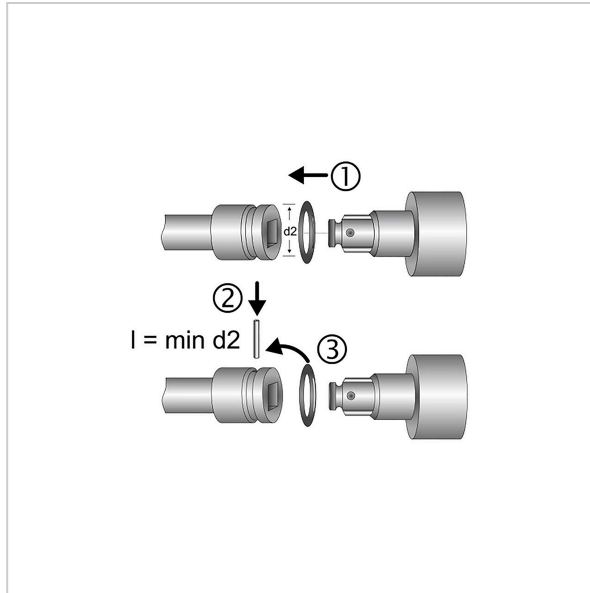

7581 Llave de vaso eléctrica, hexagonal, larga, 20 mm (3/4"): 19 mm, MATADOR art. code: 75810190

7581 Llave de vaso eléctrica, hexagonal, larga, 20 mm (3/4"): 19 mm, MATADOR art. code: 75810190

Beschreibung:

Llave de vaso eléctrica, versión larga. Adecuada para tornillos de cabeza hexagonal. Para el manejo a máquina, apto para todos los atornilladores neumáticos y eléctricos corrientes. Accionamiento cuadrado según DIN 3121, G 20 / ISO 1174. Con MATADOR SmartDrive², perfil. El SmartDrive², perfil, protege las cabezas de tornillos y tuercas transmitiendo la fuerza a los flancos. Normas: DIN 3129 / ISO 2725-2. Fabricado en acero al cromo-molibdeno. Superficie: fosfatado de manganeso.

Technische Daten

Hersteller-Nr.: 75810000M

Gewicht: 0.88 kg