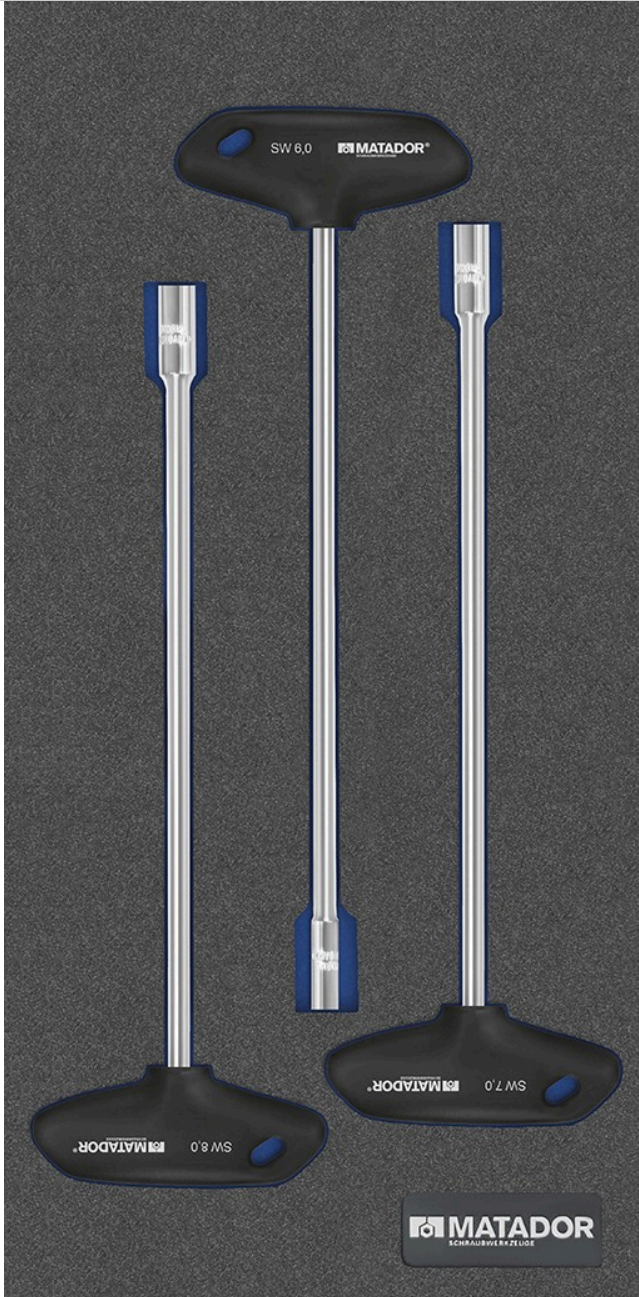

8164 Módulo MTS (1/3): Juego de llaves de vaso con mango en T 3 piezas, MATADOR art. nº: 8164

8164 Módulo MTS (1/3): Juego de llaves de vaso con mango en T 3 piezas, MATADOR art. nº: 8164

Beschreibung:

Nuestros clásicos en perfecto orden.

Perfectamente organizados con los módulos MTS de dos colores.

El módulo MATADOR MTS con el juego de llaves de vaso de 3 piezas con mango en T es un complemento útil para cualquier taller. El inserto de espuma blanda de dos colores permite un orden perfecto y un fácil control de las herramientas (las herramientas que faltan se reconocen inmediatamente) y se puede combinar de forma totalmente flexible. Adecuado para los carros de taller MATADOR RATIO y VARIO y para el Men's Kitchen, pero también para la mayoría de los carros de taller y cajones corrientes en el mercado. Contiene tres mangos en T con mango en T ergonómico de plástico especial de alto impacto. Las cuchillas son de acero al cromo vanadio niquelado. Con bordes biselados para facilitar la sujeción.

8164 Módulo MTS (1/3): Juego de llaves de vaso con mango en T 3 piezas, MATADOR art. nº: 8164

Technische Daten

Hersteller-Nr.: 81641671M

EAN: 4040670000000
