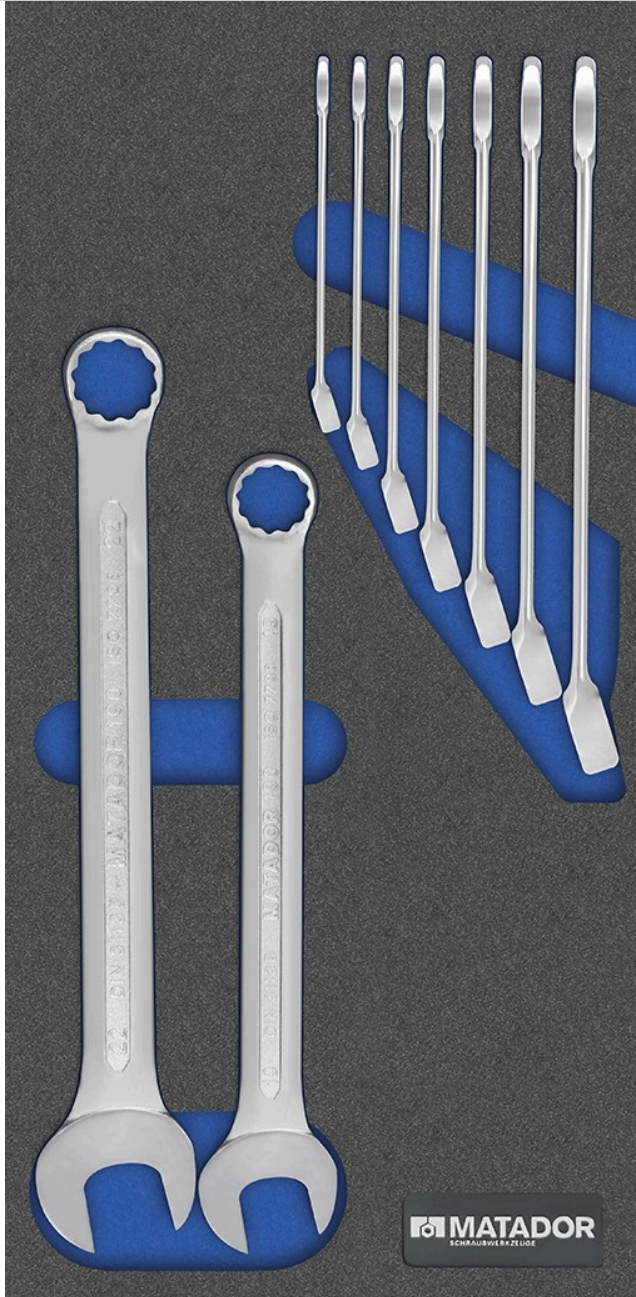

8164 Módulo MTS (1/3): Juego de llaves combinadas 9 piezas, 6-22 mm, MATADOR Referencia: 81641185

8164 Módulo MTS (1/3): Juego de llaves combinadas 9 piezas, 6-22 mm, MATADOR Referencia: 81641185

Beschreibung:

Nuestros clásicos en perfecto orden.

Perfectamente organizado con los módulos MTS de dos colores.

El módulo MATADOR MTS con los 9 uds. El juego de llaves de anillo es parte del equipo básico para cada taller. El inserto de espuma flexible de dos tonos permite un orden perfecto y un fácil control de la herramienta (las herramientas faltantes se detectan inmediatamente) y se puede combinar de forma completamente flexible. Adecuado para los carros de taller RATIO y VARIO de MATADOR, así como para la cocina para hombres, pero también para la mayoría de los carros y cajones de taller disponibles comercialmente. Contiene las llaves maxilares anulares más importantes de la Forma A (6 - 8 - 10 - 11 - 13 - 14 - 17 - 19 - 22 mm).

8164 Módulo MTS (1/3): Juego de llaves combinadas 9 piezas, 6-22 mm, MATADOR Referencia: 81641185

Technische Daten

Hersteller-Nr.: 8164 1185

EAN: 4040674190306
