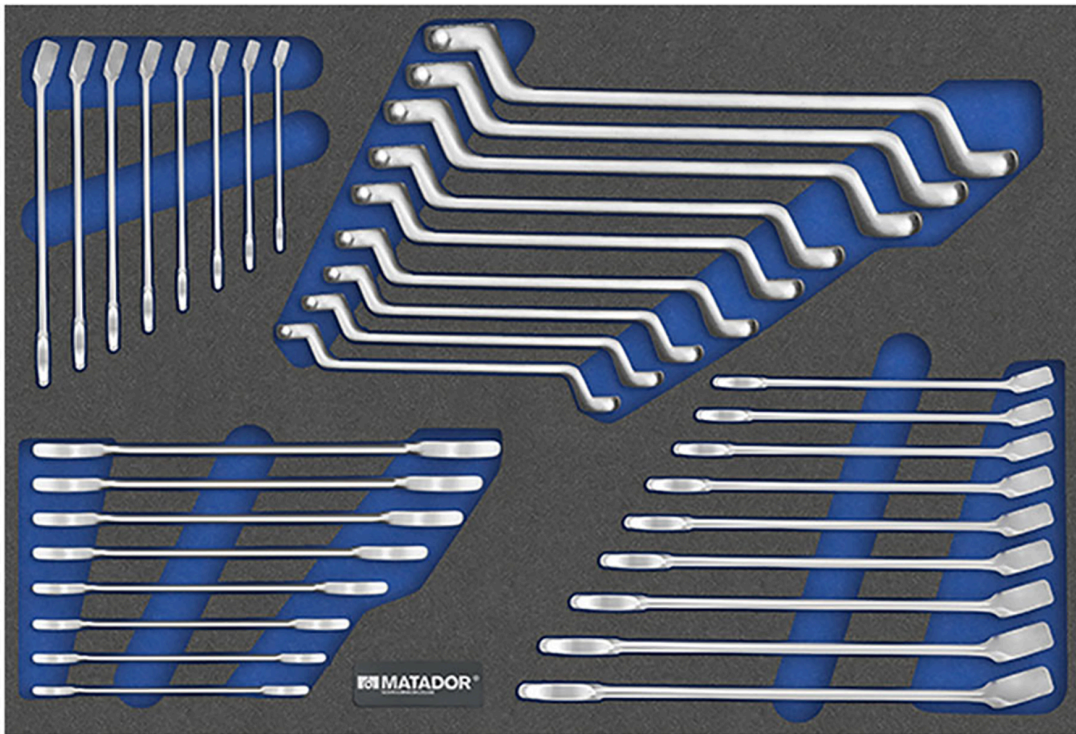

8164 Módulo MTS (3/3): Juego de llaves, 34 piezas. 6-23 mm, MATADOR Referencia: 81641195

8164 Módulo MTS (3/3): Juego de llaves, 34 piezas. 6-23 mm, MATADOR Referencia: 81641195

Beschreibung:

Todo se puede integrar perfectamente de un vistazo.

Perfectamente organizado con los módulos MTS de dos colores.

El módulo MATADOR MTS con los 34 uds. El juego de llaves es la combinación profesional y pertenece a todos los talleres exigentes. El inserto de espuma flexible de dos tonos permite un orden perfecto y un fácil control de la herramienta (las herramientas faltantes se detectan inmediatamente) y se puede combinar de forma completamente flexible. Adecuado para los carros de taller RATIO y VARIO de MATADOR, así como para la cocina para hombres, pero también para la mayoría de los carros y cajones de taller disponibles comercialmente. Contiene las llaves de boca anular más importantes (8 - 10 - 11 - 13 - 16 - 17 - 18 - 19 mm), así como la llave de anillo en forma A (6 - 7 - 8 - 9 - 10 - 11 - 12 - 13 - 14 - 15 - 16 - 17 - 18 - 19 - 20 - 21 - 22 mm) y llaves de doble anillo (6 x 7 - 8 x 9 - 10 x 11 - 12 x 13 - 14 x 15 - 16 x 17 - 18 x 19 - 20 x 22 - 21 x 23 mm).

Technische Daten

Hersteller-Nr.: 8164 1195

EAN: 4040674190566

8164 Módulo MTS (3/3): Juego de llaves, 34 piezas. 6-23 mm, MATADOR Referencia: 81641195