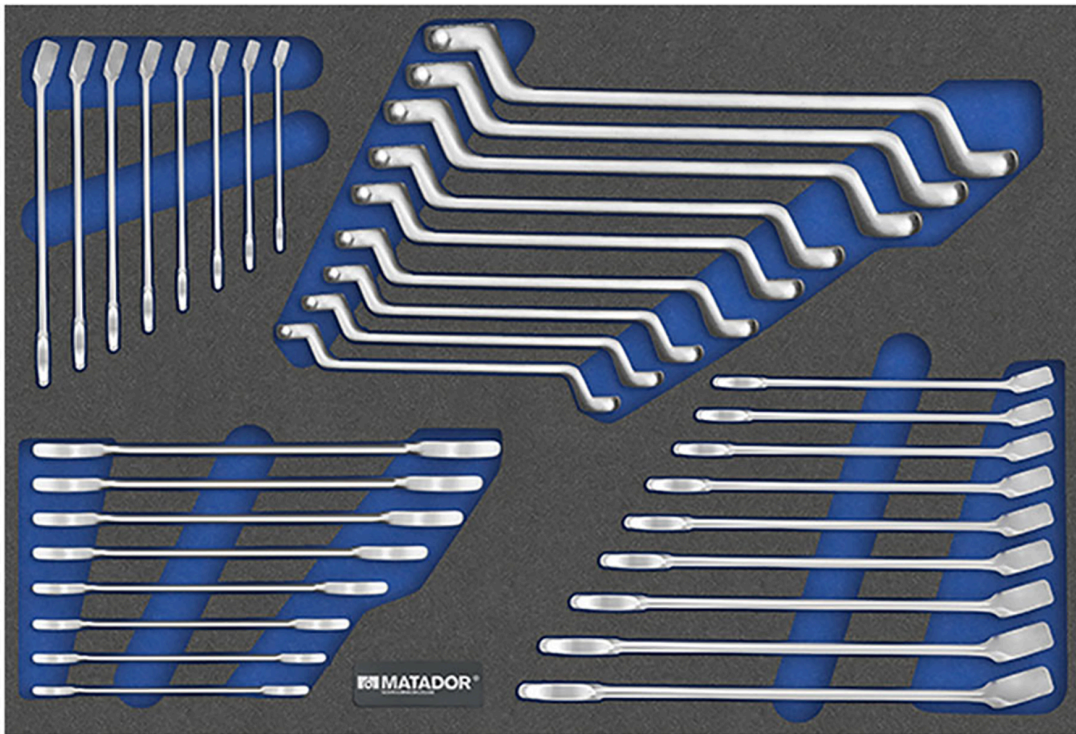

**8164** Llave MTS, 34 piezas, 6-23 mm (3/3), MATADOR Código del Artículo: 81644185

**Beschreibung:**

Nuestros clásicos en perfecto orden. Perfectamente organizados con los módulos bicolors MTS. Módulo de herramientas MTS: juego de llaves, 34 piezas, 3/3: 565x390 mm. Forma parte del equipamiento básico de cualquier taller. El inserto de espuma blanda bicolor permite un orden perfecto y un control sencillo de las herramientas (las herramientas que faltan se reconocen inmediatamente) y se puede combinar con total flexibilidad. Adecuado para los carros de taller MATADOR RATIO y VARIO y para el Men's Kitchen, pero también para la mayoría de los carros de taller y cajones corrientes en el mercado.

Contenido: Las llaves combinadas más importantes en versión acodada (forma A): 6, 7, 8, 9, 10, 11, 12, 13, 14, 15, 16, 17, 18, 19, 20, 21, 22, 24, 27, 30, 32, 34 mm.

**8164** Llave MTS, 34 piezas, 6-23 mm (3/3), MATADOR Código del Artículo: 81644185

## Technische Daten

Hersteller-Nr.: 8164 4185

---

EAN: 4040674218116

---

Breite: 390 mm

---

Höhe: 40 mm

---

Länge: 570 mm

---

Gewicht: 4.75 kg

---