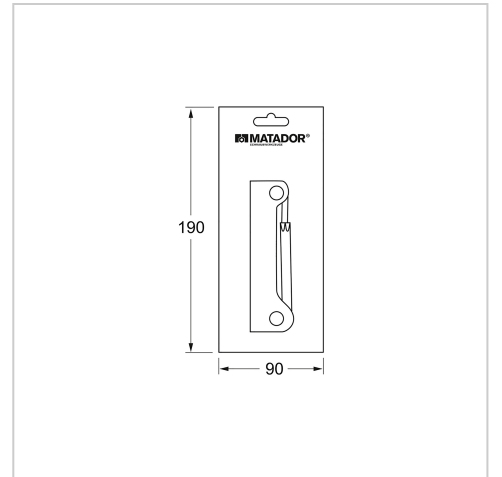

0443 Jeu de tournevis coudés métal, 8 pièces, TX 9-40, MATADOR Code: 04439080

0443 Jeu de tournevis coudés métal, 8 pièces, TX 9-40, MATADOR Code: 04439080

Beschreibung:

Tournevis d'angle classique pour un montage rapide.

Transmission de couple élevée. Sans perte de force.

Jeu de tournevis coudés, TORX[®], dans un support métallique. Tournevis coudé pour vis TORX[®] femelles, forme courte. Jeu dans un support métallique pratique. Avec dispositif de suspension. Trempé à cœur.

Matériau : chrome vanadium.

Surface : brunie.

Contenu : T9 - T10 - T15 - T20 - T25 - T27 - T30 - T40.

Technische Daten

Hersteller-Nr.: 0443 9080

EAN: 4040674118454