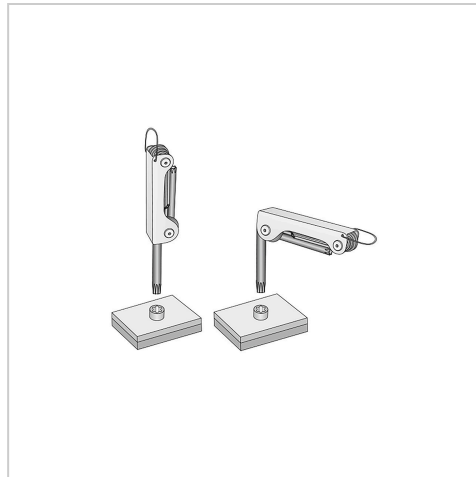

0443 Jeu de tournevis coudés métal, 8 pièces, TX 9-40, MATADOR Code: 04439080

0443 Jeu de tournevis coudés métal, 8 pièces, TX 9-40, MATADOR Code: 04439080

Beschreibung:

Tournevis d'angle classique pour un montage rapide.

Transmission de couple élevée. Sans perte de force.

Jeu de tournevis coudés, TORX[®], dans un support métallique. Tournevis coudé pour vis TORX[®] femelles, forme courte. Jeu dans un support métallique pratique. Avec dispositif de suspension. Trempé à cœur.

Matériau : chrome vanadium.

Surface : brunie.

Contenu : T9 - T10 - T15 - T20 - T25 - T27 - T30 - T40.

Technische Daten

Hersteller-Nr.: 0443 9080

EAN: 4040674118454