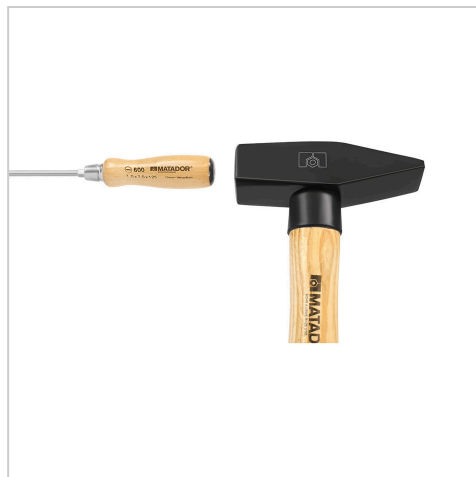

0650 Tournevis à manche en bois, cruciforme, PH 1x175 mm, MATADOR Réf.

0650 Tournevis à manche en bois, cruciforme, PH 1x175 mm, MATADOR Réf.

Beschreibung:

Tournevis à manche en bois (PH 1).

Tournevis d'atelier. Avec **lame traversante et plaque de frappe**. À partir de **1,0x5,5 mm**, avec hexagone d'entraînement pour augmenter le couple en combinaison avec une clé. Manche en bois de hêtre vitrifié, **extrémité du manche protégée par un embout en cuir**. Lame ronde forgée. Avec hexagone d'entraînement pour **augmenter le couple** en combinaison avec une clé. Pointe brunie pour un ajustement précis et durable dans la vis. Manche bombé pour **un travail sans fatigue**.

Technische Daten

Hersteller-Nr.: 06500000M

Breite: 80 mm

Höhe: 26 mm

Länge: 200 mm

Gewicht: 0.058 kg