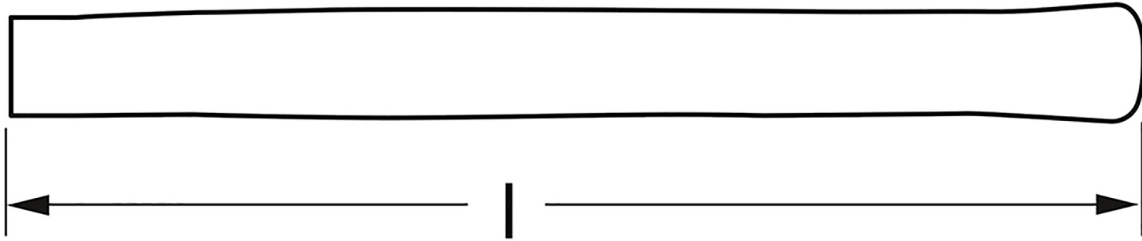

0705 Marteau de serrurier manche de rechange, frêne, 300 g, MATADOR Réf. : 07050301

0705 Marteau de serrurier manche de rechange, frêne, 300 g, MATADOR Réf. : 07050301

Beschreibung:

Manche en frêne de rechange pour marteau de serrurier. Double courbure.

Technische Daten

0705 Marteau de serrurier manche de rechange, frêne, 300 g, MATADOR Réf. : 07050301

Hersteller-Nr.: 07050201M

Breite: 80 mm

Höhe: 20 mm

Länge: 280 mm

Gewicht: 0.057 kg
