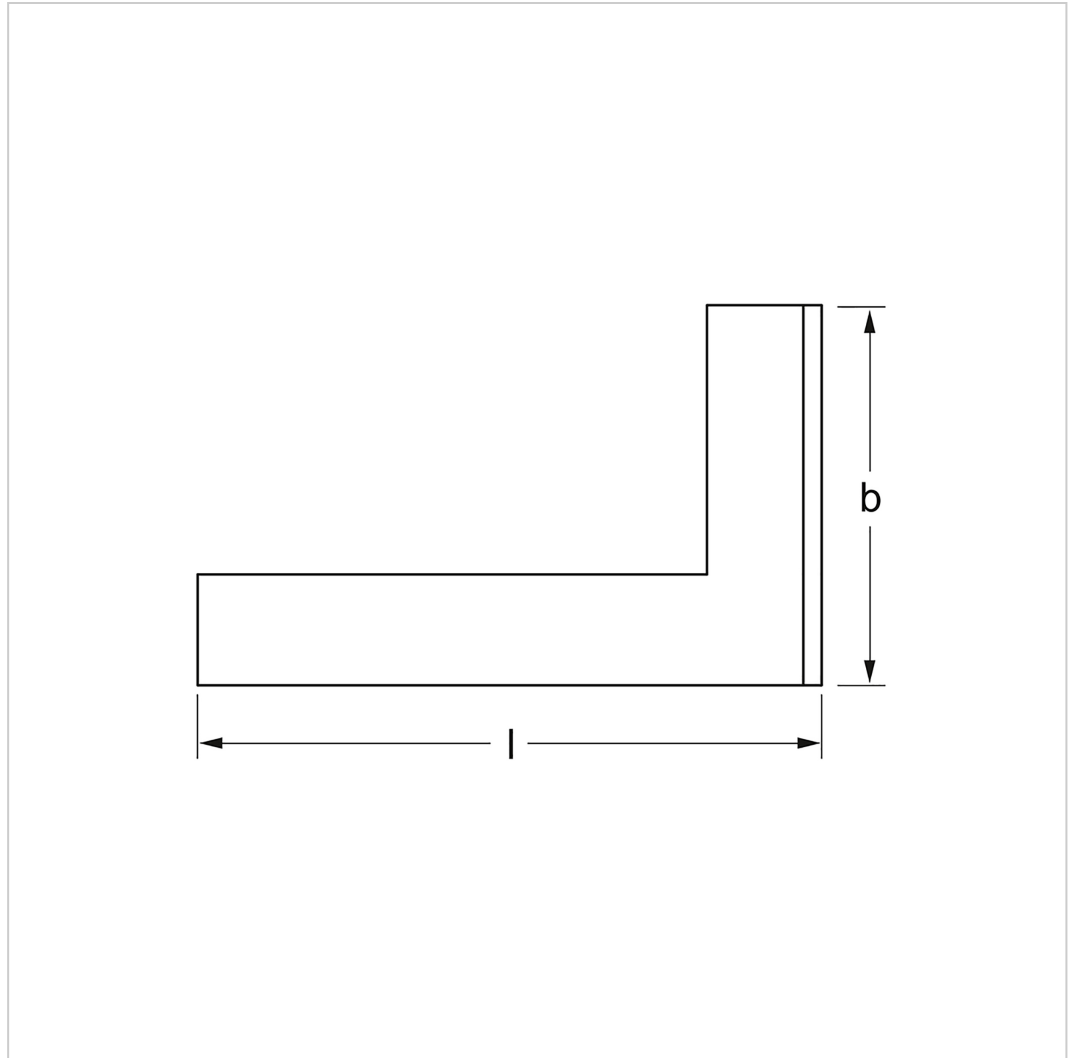

**0798** Equerre d'atelier, avec butée, 100x70 mm, MATADOR Code: 07983110

**0798** Equerre d'atelier, avec butée, 100x70 mm, MATADOR Code: 07983110

**Beschreibung:**

Equerre d'atelier, avec butée, 100x70, orientée à 90°. MATADOR est l'un des pionniers de l'industrie de l'outillage. Depuis 1900, nous produisons des outils manuels de qualité "autour de la vis". Nous sommes synonymes d'outils haut de gamme exigeants. Fiable, orienté design, sans fioritures. Pour ceux qui savent ce qu'ils veulent. Qui se trouvent dans l'arène et non dans la salle de spectacle. Qui savent distinguer les outils des jouets. Qui croient en eux-mêmes. Bienvenue dans l'arène ! Soyez un MATADOR.

**Technische Daten**

Hersteller-Nr.: 0798 3110

EAN: 4040674156661

Breite: 75 mm

**0798** Equerre d'atelier, avec butée, 100x70 mm, MATADOR Code: 07983110

Höhe: 30 mm

---

Länge: 120 mm

---

Gewicht: 0.15 kg

---