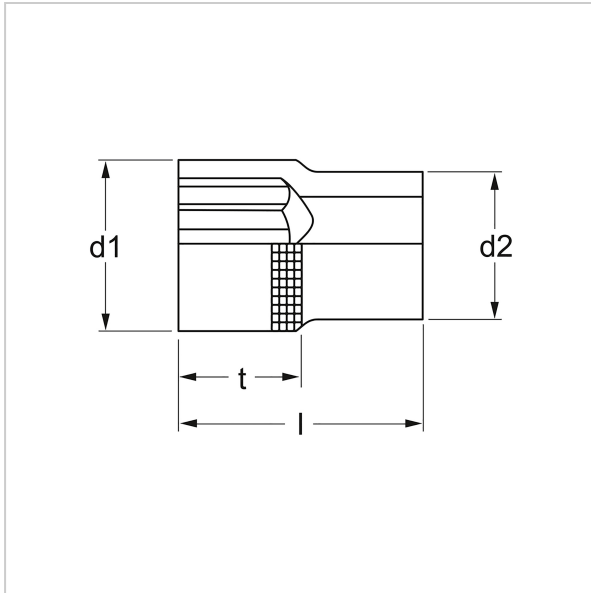

3075 Douille, 12 pans, 10 mm (3/8") : 7/8" AF, MATADOR Code: 30758013

3075 Douille, 12 pans, 10 mm (3/8") : 7/8" AF, MATADOR Code: 30758013

Beschreibung:

Douille, 12 pans mm, syst. impérial. Pour vis à six pans extérieurs. Pour actionnement manuel avec cliquet et pièces d'assemblage. Entraînement carré intérieur selon DIN 3120, C 10 / ISO 1174. Avec profil hexagonal. Avec moletage en croix pour une bonne prise en main. En acier au chrome vanadium. Toutes les douilles sont revêtues du Super Chrome MATADOR pour une finition de surface plus fine et une forte résistance aux dommages, rayures, etc. Avec profil SmartDrive², ménager les têtes de vis et d'écrous grâce à la transmission de la force sur les flancs.

Technische Daten

Hersteller-Nr.: 30758000M

Breite: 80 mm

Höhe: 17 mm

Länge: 80 mm

Gewicht: 0.026 kg