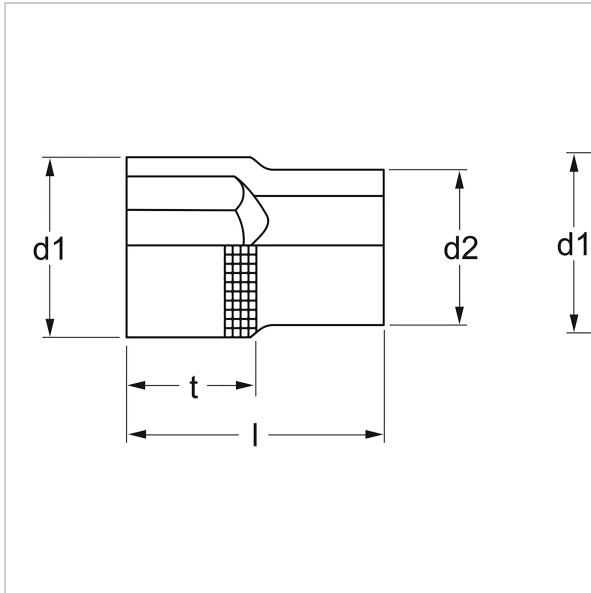

4075 Douille, 12 pans, 12,5 mm (1/2") : 15/32" AF, MATADOR Code d'art. : 40758003

4075 Douille, 12 pans, 12,5 mm (1/2") : 15/32" AF, MATADOR Code d'art. : 40758003

Beschreibung:

Douille pour clé à douille, syst. impérial. Pour vis à six pans creux. Pour actionnement manuel avec cliquet et pièces d'assemblage. Entraînement carré intérieur selon DIN 3120, C 12,5 / ISO 1174. Avec profil double hexagonal. Avec moletage en croix pour une bonne prise en main. En acier au chrome vanadium. Toutes les douilles avec revêtement Super Chromé MATADOR pour une finition de surface plus fine et une forte résistance aux dommages, rayures, etc. Avec profil SmartDrive², ménage les têtes de vis et d'écrous grâce à la transmission de la force sur les flancs.

Technische Daten

Hersteller-Nr.: 40758000M

Breite: 80 mm

Höhe: 22 mm

Länge: 80 mm

Gewicht: 0.05 kg