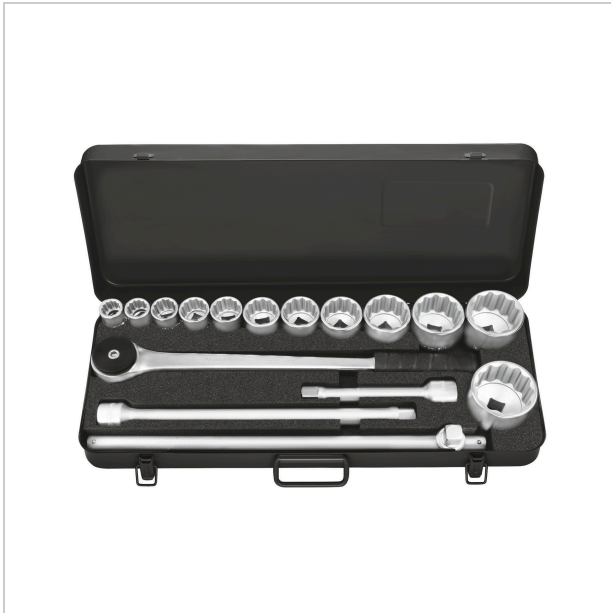

5143 Jeu de douilles, 12 pans, 16 pièces, 3/4 : 22-60 mm, MATADOR Code: 51439161

5143 Jeu de douilles, 12 pans, 16 pièces, 3/4 : 22-60 mm, MATADOR Code: 51439161

Beschreibung:

Jeu de douilles MATADOR en 20 mm (3/4").

Pour les véhicules utilitaires et l'industrie lourde.

Jeu de clés à douilles 16 pièces. Avec cliquet traversant ou cliquet réversible. Contenu : Douilles à six pans ou à six pans doubles en : 22 - 24 - 27 - 30 - 32 - 36 - 38 - 41 - 46 - 50 - 55 - 60 mm. Poignée avec pièce coulissante, rallonges en 200, 400 mm. Dans un coffret robuste en tôle d'acier, qualité durable, revêtement par poudre noir. Avec garniture MFS noire en mousse souple, résistante aux huiles et aux graisses, plus de cliquetis. En acier au chrome-vanadium. Toutes les douilles ont un revêtement SuperChrom pour une finition de surface plus fine et une forte résistance aux dommages, rayures, etc. Avec profil SmartDrive qui ménage les têtes de vis et d'écrous, car la force est transmise sur les flancs et non sur les coins.