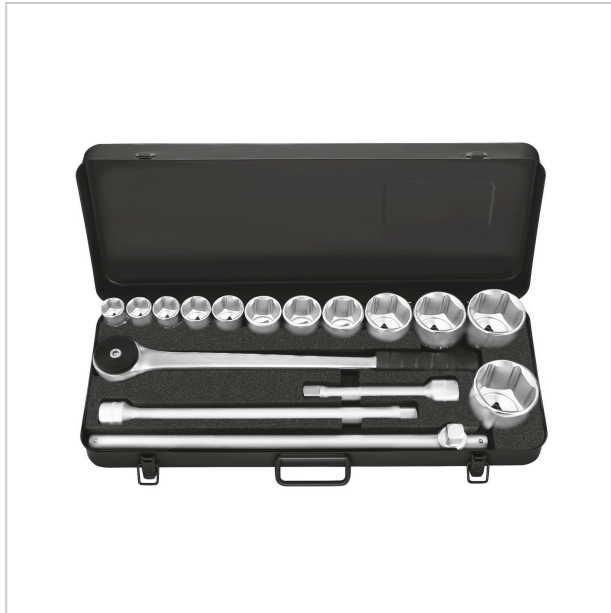

5143 Jeu de douilles, 12 pans, 16 pièces, 3/4 : 22-60 mm, MATADOR Code: 51439161

5143 Jeu de douilles, 12 pans, 16 pièces, 3/4 : 22-60 mm, MATADOR Code: 51439161

Beschreibung:

Jeu de douilles MATADOR en 20 mm (3/4").

Pour les véhicules utilitaires et l'industrie lourde.

Jeu de clés à douilles 16 pièces. Avec cliquet traversant ou cliquet réversible. Contenu : Douilles à six pans ou à six pans doubles en : 22 - 24 - 27 - 30 - 32 - 36 - 38 - 41 - 46 - 50 - 55 - 60 mm. Poignée avec pièce coulissante, rallonges en 200, 400 mm. Dans un coffret robuste en tôle d'acier, qualité durable, revêtement par poudre noir. Avec garniture MFS noire en mousse souple, résistante aux huiles et aux graisses, plus de cliquetis. En acier au chrome-vanadium. Toutes les douilles ont un revêtement SuperChrom pour une finition de surface plus fine et une forte résistance aux dommages, rayures, etc. Avec profil SmartDrive qui ménage les têtes de vis et d'écrous, car la force est transmise sur les flancs et non sur les coins.