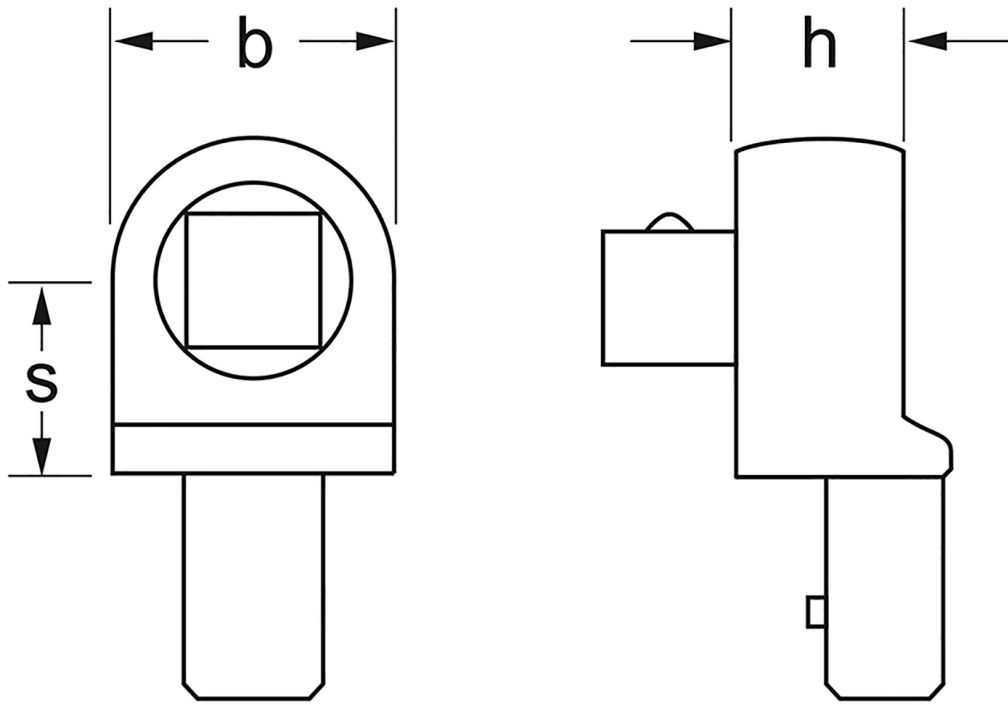

6188 Carré à emboîter, 14x18 mm : 20 mm (3/4"), MATADOR Code: 61880005

6188 Carré à emboîter, 14x18 mm : 20 mm (3/4"), MATADOR Code: 61880005

Beschreibung:

Carré à insérer.

Technische Daten

6188 Carré à emboîter, 14x18 mm : 20 mm (3/4"), MATADOR Code: 61880005

Hersteller-Nr.: 61880000M

Gewicht: 0.07 kg
