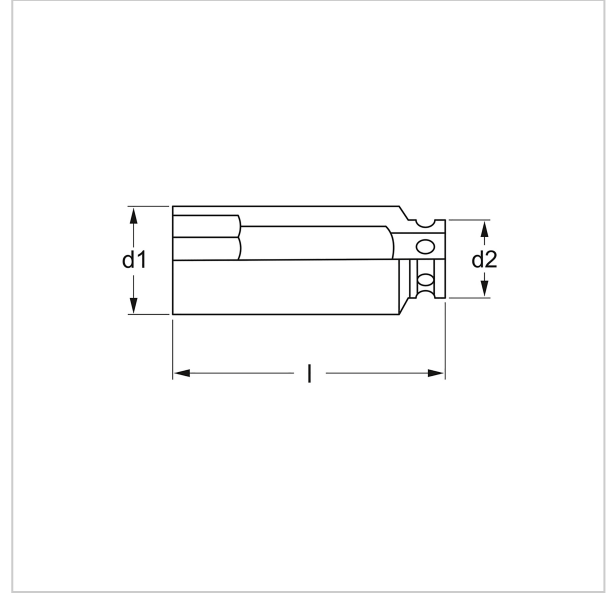

**7481** Douille de force, 6 pans, longue, 12,5 mm (1/2") : 12x78 mm, MATADOR Code d'art. : 74810120

**7481** Douille de force, 6 pans, longue, 12,5 mm (1/2") : 12x78 mm, MATADOR Code d'art. : 74810120

**Beschreibung:**

**Douille de force, version longue.**

Convient aux vis à six pans creux. Avec profil hexagonal. Pour l'actionnement de la machine, convient à toutes les visseuses pneumatiques et électriques courantes. Entraînement carré intérieur selon DIN 3121, G 12,5 / ISO 1174. Avec profil SmartDrive<sup>2</sup>, de MATADOR. Le profil SmartDrive<sup>2</sup>, préserve les têtes de vis et d'écrous grâce à la transmission de la force sur les flancs. Normes en vigueur : DIN 3129 / ISO 2725-2. en acier au chrome-molybdène. Surface : phosphatée au manganèse.

**Technische Daten**

Hersteller-Nr.: 74810000M