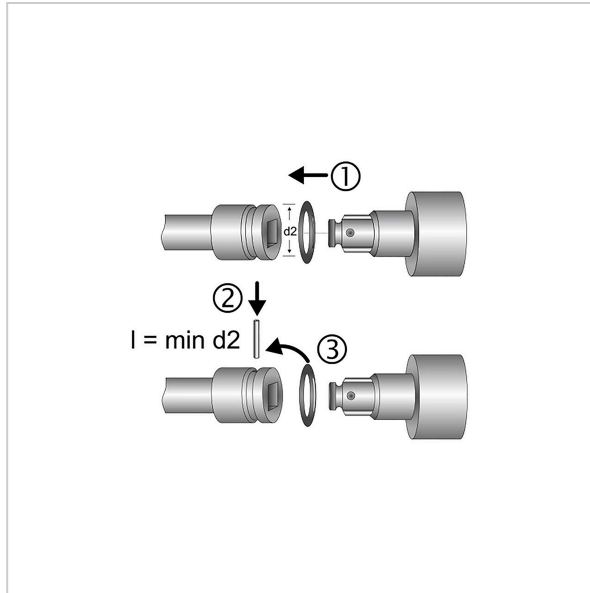

**7581** Douille de force, 6 pans, longue, 20 mm (3/4") : 24 mm, MATADOR Code: 75810240

**7581** Douille de force, 6 pans, longue, 20 mm (3/4") : 24 mm, MATADOR Code: 75810240

**Beschreibung:**

Douille de force, version longue. Convient pour les vis à six pans creux. Pour l'actionnement de la machine, convient à toutes les visseuses pneumatiques et électriques courantes. Entraînement carré intérieur selon DIN 3121, G 20 / ISO 1174. Avec profil SmartDrive<sup>2</sup>, de MATADOR. Le profil SmartDrive<sup>2</sup>, préserve les têtes de vis et d'écrous grâce à la transmission de la force sur les flancs. Normes en vigueur : DIN 3129 / ISO 2725-2. en acier au chrome-molybdène. Surface : phosphatée au manganèse.

**Technische Daten**

Hersteller-Nr.: 75810000M

Gewicht: 0.88 kg