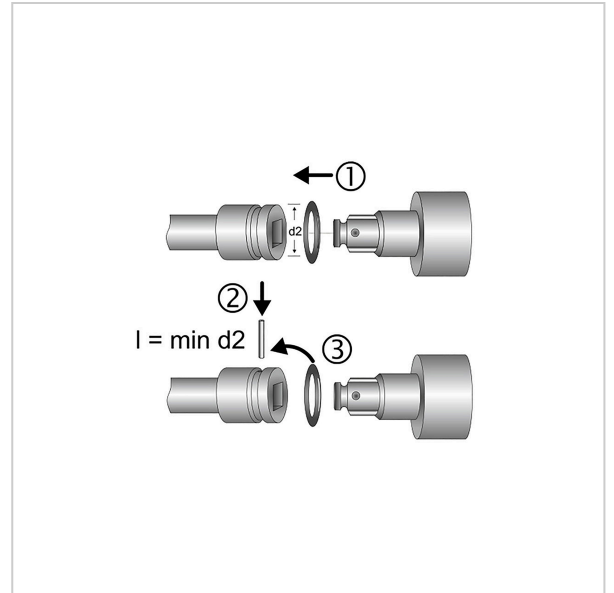

7675 Douille de force 6 pans, 25 mm (1") : 19 mm, MATADOR Code d'art. : 76750190

7675 Douille de force 6 pans, 25 mm (1") : 19 mm, MATADOR Code d'art. : 76750190

Beschreibung:

Douille de force. Convient aux vis à six pans creux. Pour l'actionnement de la machine, convient à toutes les visseuses pneumatiques et électriques courantes. Entraînement carré intérieur selon DIN 3121, G 25 / ISO 1174. Avec profil SmartDrive², de MATADOR. Le profil SmartDrive², préserve les têtes de vis et d'écrous grâce à la transmission de la force sur les flancs. Normes en vigueur : DIN 3129 / ISO 2725-2. en acier au chrome-molybdène. Surface : phosphatée au manganèse. MATADOR est l'un des pionniers de l'industrie de l'outillage. Depuis 1900, nous produisons des outils à main de qualité "autour de la vis". Nous sommes synonymes d'outils haut de gamme exigeants. Fiable, orienté design, sans fioritures. Pour ceux qui savent ce qu'ils veulent. Qui se trouvent dans l'arène et non dans la salle de spectacle. Qui savent distinguer les outils des jouets. Qui croient en eux-mêmes. Bienvenue dans l'arène ! Soyez un MATADOR.

Technische Daten

Hersteller-Nr.: 76750000M

Breite: 130 mm

Höhe: 54 mm

Länge: 100 mm

Gewicht: 0.51 kg

7675 Douille de force 6 pans, 25 mm (1") : 19 mm, MATADOR Code d'art. : 76750190