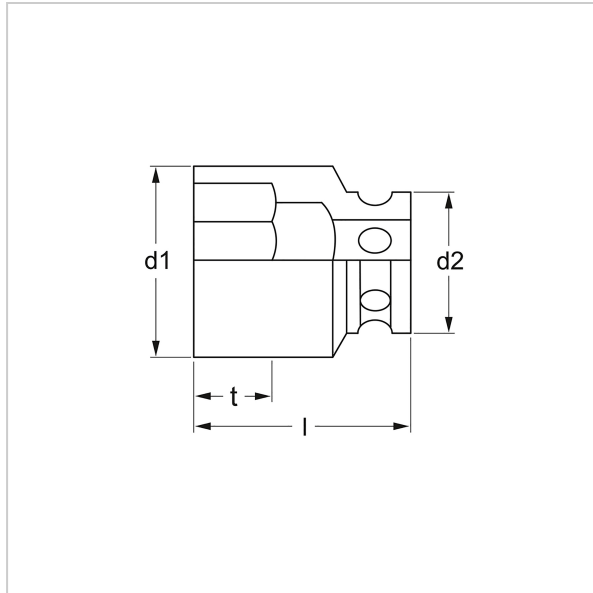

7675 Douille de force 6 pans, 25 mm (1") : 19 mm, MATADOR Code d'art. : 76750190

7675 Douille de force 6 pans, 25 mm (1") : 19 mm, MATADOR Code d'art. : 76750190

Beschreibung:

Douille de force. Convient aux vis à six pans creux. Pour l'actionnement de la machine, convient à toutes les visseuses pneumatiques et électriques courantes. Entraînement carré intérieur selon DIN 3121, G 25 / ISO 1174. Avec profil SmartDrive², de MATADOR. Le profil SmartDrive², préserve les têtes de vis et d'écrous grâce à la transmission de la force sur les flancs. Normes en vigueur : DIN 3129 / ISO 2725-2. en acier au chrome-molybdène. Surface : phosphatée au manganèse. MATADOR est l'un des pionniers de l'industrie de l'outillage. Depuis 1900, nous produisons des outils à main de qualité "autour de la vis". Nous sommes synonymes d'outils haut de gamme exigeants. Fiable, orienté design, sans fioritures. Pour ceux qui savent ce qu'ils veulent. Qui se trouvent dans l'arène et non dans la salle de spectacle. Qui savent distinguer les outils des jouets. Qui croient en eux-mêmes. Bienvenue dans l'arène ! Soyez un MATADOR.

Technische Daten

Hersteller-Nr.: 76750000M

Breite: 130 mm

Höhe: 54 mm

Länge: 100 mm

Gewicht: 0.51 kg

7675 Douille de force 6 pans, 25 mm (1") : 19 mm, MATADOR Code d'art. : 76750190