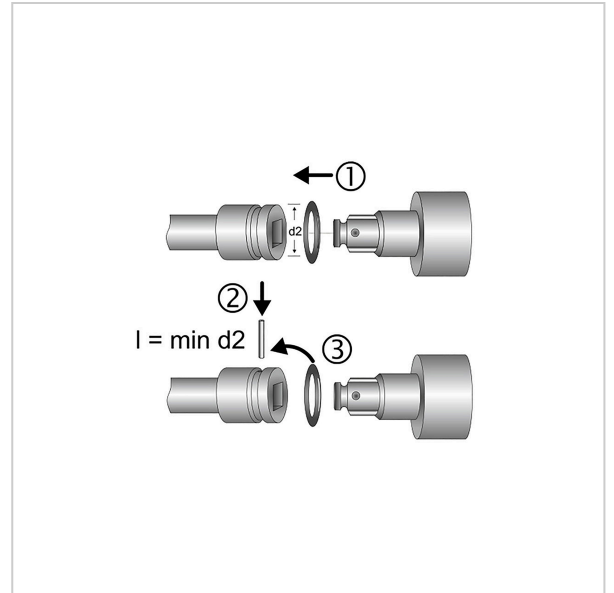

7675 Douille de force 6 pans, 25 mm (1") : 30 mm, MATADOR Code d'art. : 76750300

7675 Douille de force 6 pans, 25 mm (1") : 30 mm, MATADOR Code d'art. : 76750300

Beschreibung:

Douille de force. Convient aux vis à six pans creux. Pour l'actionnement de la machine, convient à toutes les visseuses pneumatiques et électriques courantes. Entraînement carré intérieur selon DIN 3121, G 25 / ISO 1174. Avec profil SmartDrive², de MATADOR. Le profil SmartDrive², préserve les têtes de vis et d'écrous grâce à la transmission de la force sur les flancs. Normes en vigueur : DIN 3129 / ISO 2725-2. en acier au chrome-molybdène. Surface : phosphatée au manganèse. MATADOR est l'un des pionniers de l'industrie de l'outillage. Depuis 1900, nous produisons des outils à main de qualité "autour de la vis". Nous sommes synonymes d'outils haut de gamme exigeants. Fiable, orienté design, sans fioritures. Pour ceux qui savent ce qu'ils veulent. Qui se trouvent dans l'arène et non dans la salle de spectacle. Qui savent distinguer les outils des jouets. Qui croient en eux-mêmes. Bienvenue dans l'arène ! Soyez un MATADOR.

Technische Daten

Hersteller-Nr.:	76750000M
Breite:	130 mm
Höhe:	54 mm
Länge:	100 mm
Gewicht:	0.51 kg

7675 Douille de force 6 pans, 25 mm (1") : 30 mm, MATADOR Code d'art. : 76750300