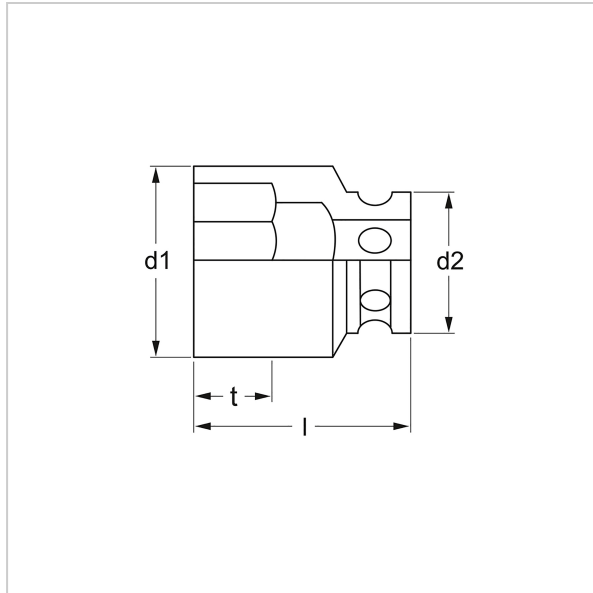

7675 Douille de force 6 pans, 25 mm (1") : 30 mm, MATADOR Code d'art. : 76750300

7675 Douille de force 6 pans, 25 mm (1") : 30 mm, MATADOR Code d'art. : 76750300

Beschreibung:

Douille de force. Convient aux vis à six pans creux. Pour l'actionnement de la machine, convient à toutes les visseuses pneumatiques et électriques courantes. Entraînement carré intérieur selon DIN 3121, G 25 / ISO 1174. Avec profil SmartDrive², de MATADOR. Le profil SmartDrive², préserve les têtes de vis et d'écrous grâce à la transmission de la force sur les flancs. Normes en vigueur : DIN 3129 / ISO 2725-2. en acier au chrome-molybdène. Surface : phosphatée au manganèse. MATADOR est l'un des pionniers de l'industrie de l'outillage. Depuis 1900, nous produisons des outils à main de qualité "autour de la vis". Nous sommes synonymes d'outils haut de gamme exigeants. Fiable, orienté design, sans fioritures. Pour ceux qui savent ce qu'ils veulent. Qui se trouvent dans l'arène et non dans la salle de spectacle. Qui savent distinguer les outils des jouets. Qui croient en eux-mêmes. Bienvenue dans l'arène ! Soyez un MATADOR.

Technische Daten

Hersteller-Nr.:	76750000M
Breite:	130 mm
Höhe:	54 mm
Länge:	100 mm
Gewicht:	0.51 kg

7675 Douille de force 6 pans, 25 mm (1") : 30 mm, MATADOR Code d'art. : 76750300