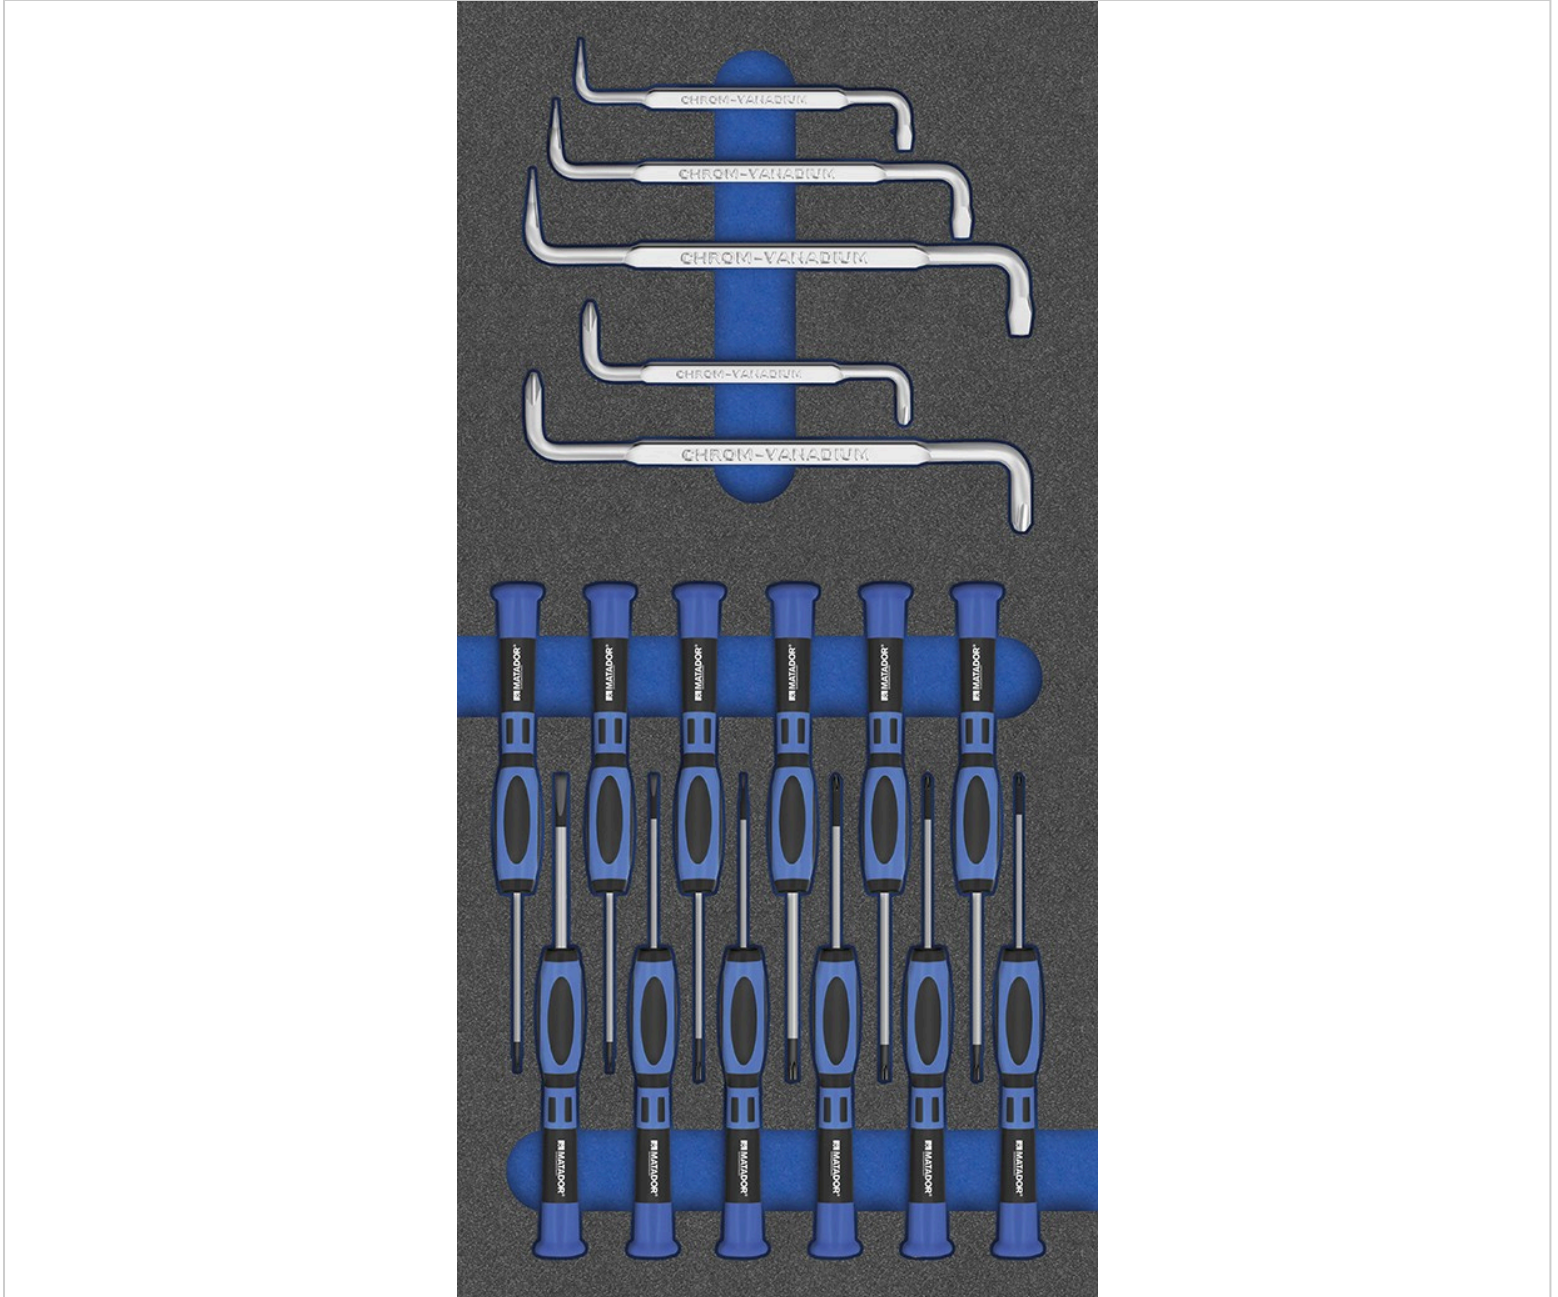

8164 MTS Tournevis électrique, 17 pièces, (1/3), MATADOR Art. n° : 81641663

Beschreibung:

Des aides spéciales dans un ordre parfait.

Parfaitement organisé avec les modules MTS bicolores.

Le module MTS de MATADOR avec son jeu de 17 tournevis de mécanique de précision ne doit manquer dans aucun atelier

8164 MTS Tournevis électrique, 17 pièces, (1/3), MATADOR Art. n° : 81641663

d'électronique. L'insert en mousse souple bicolore permet un rangement parfait et un contrôle facile des outils (les outils manquants sont immédiatement détectés) et peut être combiné de manière totalement flexible. Convient aux servantes d'atelier RATIO et VARIO de MATADOR ainsi qu'à la Men's Kitchen, mais aussi à la plupart des servantes d'atelier et tiroirs du commerce. Contient les principaux tournevis de mécanique de précision avec manche spécial à 2 composants dans les versions : Fente : 0,25x1,0 - 0,4x2,0 - 0,5x3,0, ainsi que PH00 - PH0 et PH1. De même que TORX® en : T5 - T6 - T7 - T8 - T10 - T15. Tous les tournevis sont équipés de manches ergonomiques à deux composants avec capuchon pivotant et d'une zone de rotation rapide pour un travail précis. Les lames sont en acier au chrome-molybdène-vanadium et les pointes de travail sont fabriquées avec précision et brunies. Cela garantit un ajustement parfait et durable dans la vis. Le jeu comprend également des tournevis d'angle extrêmement pratiques dans les versions suivantes : Fente : 4 - 5,5 - 8, PH : PH1 - PH2 - PH3 - PH4.