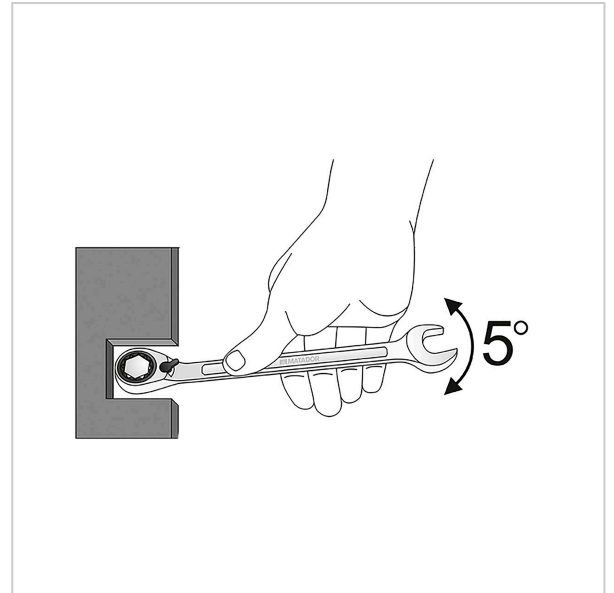

0189 Chiave combinata a cricchetto, con leva, 15 mm, 240 Nm, MATADOR codice articolo: 01890150

0189 Chiave combinata a cricchetto, con leva, 15 mm, 240 Nm, MATADOR codice articolo: 01890150

Beschreibung:

Chiave combinata a cricchetto con leva reversibile per lavorare velocemente e comodamente senza riposizionare la chiave. Forma diritta, con lato ganaschia angolato di 15°. Lato anello con funzione di cricchetto, dentatura fine con 72 denti e angolo di rotazione di soli 5°. Con ingranaggio a cricchetto brevettato in acciaio speciale. Qualità industriale durevole, valori di coppia fino al 70% superiori alla norma DIN. Con leva di commutazione per l'utilizzo a destra e a sinistra. In acciaio al cromo vanadio (31CrV3), con superficie cromata opaca per una presa piacevole anche con le mani grasse.