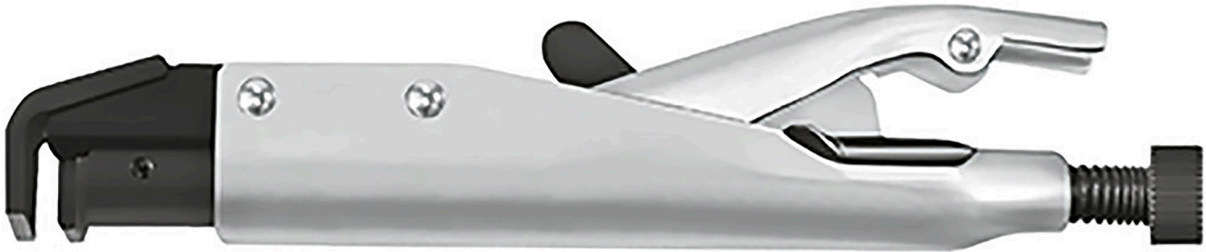

0587 Pinze a presa assiale, tipo LL, 215 mm, MATADOR Codice articolo: 05870005

0587 Pinze a presa assiale, tipo LL, 215 mm, MATADOR Codice articolo: 05870005

Beschreibung:

Pinze a presa assiale.

Per lavorare in punti particolarmente difficili da raggiungere, ad esempio per regolare porte, portelloni e cofani senza dover togliere la pinza. **Utilizzabile con una sola mano.** Con leva di sgancio rapido e vite di regolazione.

0587 Pinze a presa assiale, tipo LL, 215 mm, MATADOR Codice articolo: 05870005

Technische Daten

Hersteller-Nr.: 05870000M

Breite: 100 mm

Höhe: 30 mm

Länge: 195 mm

Gewicht: 0.45 kg
