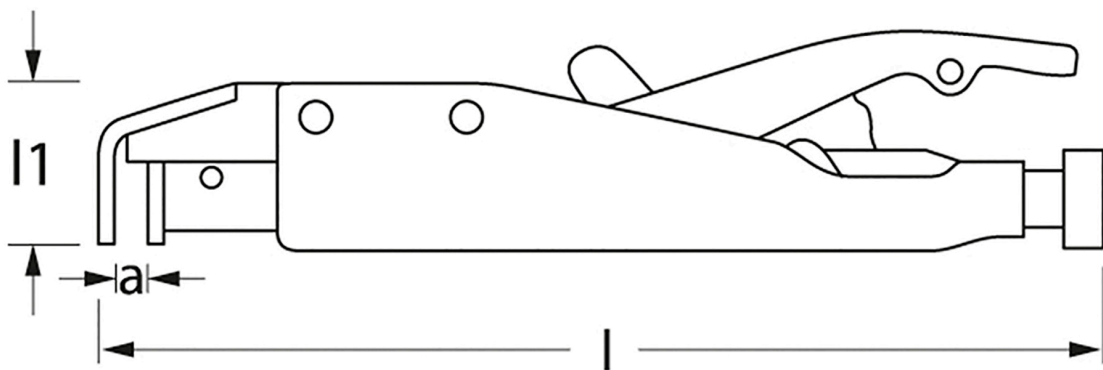

0587 Pinze a presa assiale, tipo LL, 215 mm, MATADOR Codice articolo: 05870005

0587 Pinze a presa assiale, tipo LL, 215 mm, MATADOR Codice articolo: 05870005

Beschreibung:

Pinze a presa assiale.

Per lavorare in punti particolarmente difficili da raggiungere, ad esempio per regolare porte, portelloni e cofani senza dover togliere la pinza. **Utilizzabile con una sola mano.** Con leva di sgancio rapido e vite di regolazione.

0587 Pinze a presa assiale, tipo LL, 215 mm, MATADOR Codice articolo: 05870005

Technische Daten

Hersteller-Nr.: 05870000M

Breite: 100 mm

Höhe: 30 mm

Länge: 195 mm

Gewicht: 0.45 kg
