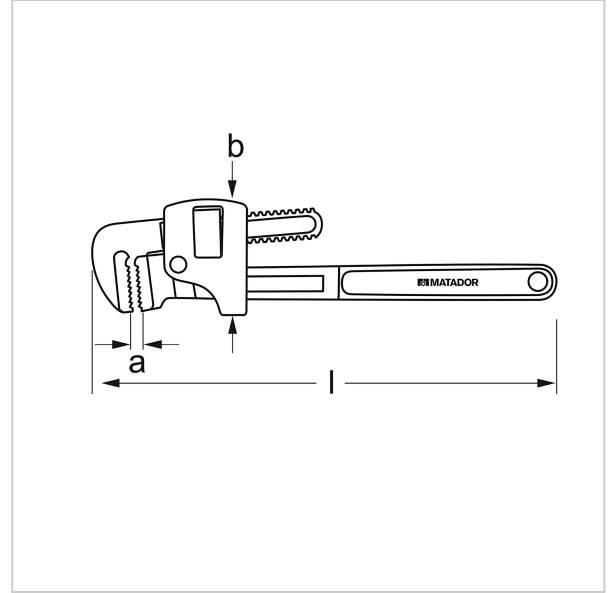

0598 Chiave per tubi a una mano "Stillson", 0-73 mm / 600 (24") , MATADOR Codice articolo: 05980024

0598 Chiave per tubi a una mano "Stillson", 0-73 mm / 600 (24") , MATADOR Codice articolo: 05980024

Beschreibung:

Pinze classiche in vera qualità professionale.

Indistruttibile, sicura ed efficace. Un vero MATADOR.

Chiave per tubi a una mano. Tipo "Stillson" in versione pesante con testa rettificata. La chiave per tubi è regolabile in continuo e forgiata a caldo. Ha anche ganasce forgiate. Con dado di regolazione temprato, che preme sull'impugnatura durante l'uso e impedisce la regolazione involontaria. Il corpo in ghisa ha un profilo a doppia T.