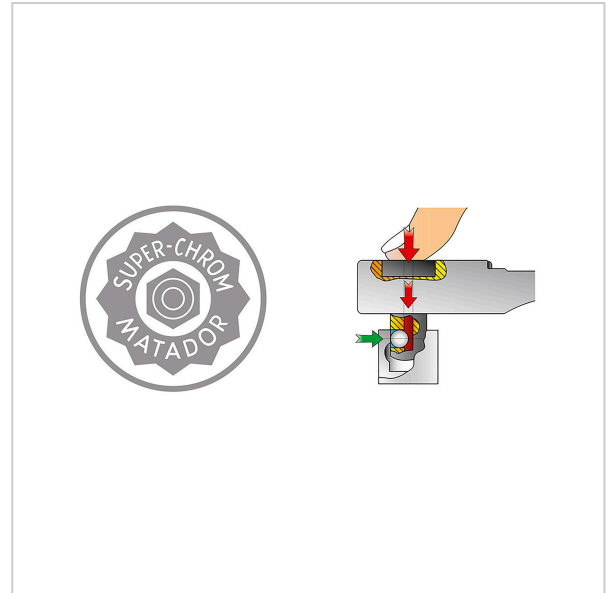

4075 Chiave a bussola, 12 pezzi, 12,5 mm (1/2"): 1,1/16" AF, MATADOR codice articolo: 40758017

4075 Chiave a bussola, 12 pezzi, 12,5 mm (1/2"): 1,1/16" AF, MATADOR codice articolo: 40758017

Beschreibung:

Inserto per chiave a bussola, in pollici. Per viti a testa esagonale. Per funzionamento manuale con cricchetto e parti di collegamento. Attacco quadro secondo DIN 3120, C 12,5 / ISO 1174. Con profilo a doppio esagono. Con zigrinatura trasversale antiscivolo. In acciaio al cromo vanadio. Tutte le bussole con rivestimento MATADOR Super Chrome per una finitura superficiale più fine e una forte resistenza a danni, graffi ecc. Con profilo SmartDrive², che protegge le teste di viti e dadi trasmettendo la forza ai fianchi.

Technische Daten

Hersteller-Nr.: 40758000M

Breite: 80 mm

Höhe: 22 mm

Länge: 80 mm

Gewicht: 0.05 kg