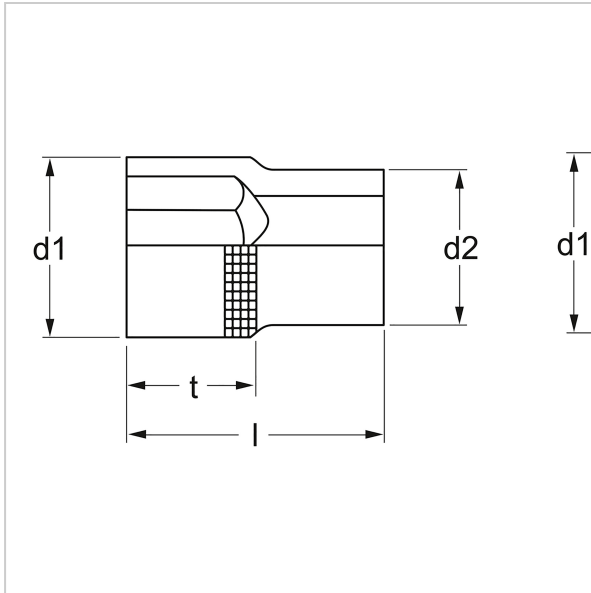

4075 Chiave a bussola, 12 pezzi, 12,5 mm (1/2"): 1,1/16" AF, MATADOR codice articolo: 40758017

4075 Chiave a bussola, 12 pezzi, 12,5 mm (1/2"): 1,1/16" AF, MATADOR codice articolo: 40758017

Beschreibung:

Inserto per chiave a bussola, in pollici. Per viti a testa esagonale. Per funzionamento manuale con cricchetto e parti di collegamento. Attacco quadro secondo DIN 3120, C 12,5 / ISO 1174. Con profilo a doppio esagono. Con zigrinatura trasversale antiscivolo. In acciaio al cromo vanadio. Tutte le bussole con rivestimento MATADOR Super Chrome per una finitura superficiale più fine e una forte resistenza a danni, graffi ecc. Con profilo SmartDrive², che protegge le teste di viti e dadi trasmettendo la forza ai fianchi.

Technische Daten

Hersteller-Nr.: 40758000M

Breite: 80 mm

Höhe: 22 mm

Länge: 80 mm

Gewicht: 0.05 kg