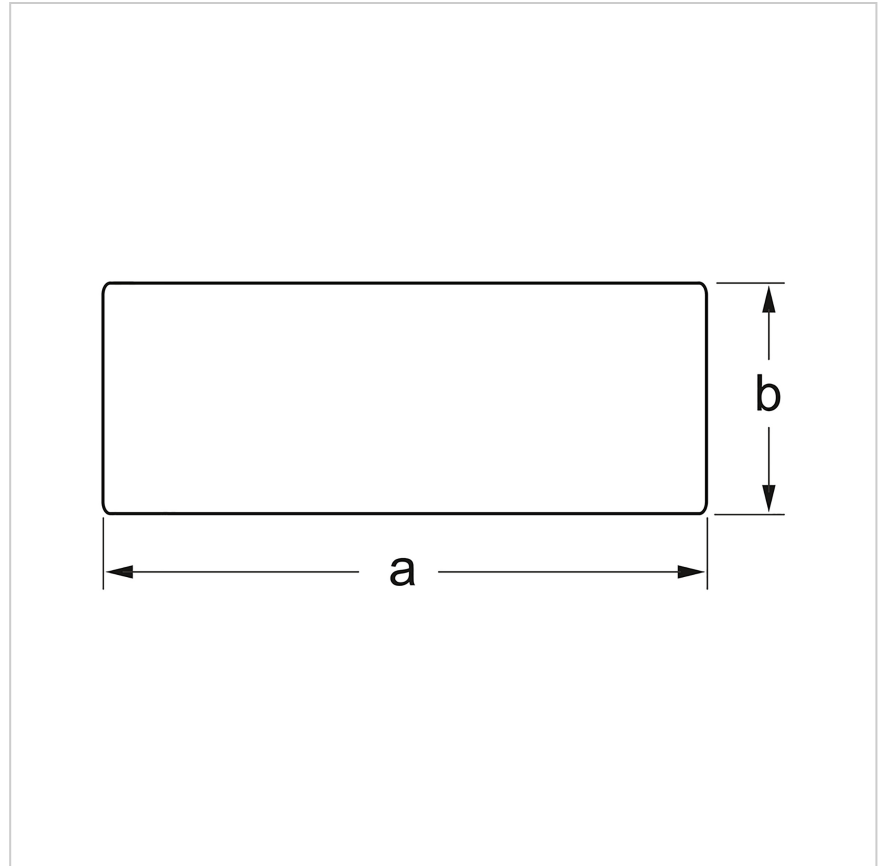

7475 Set di prese elettriche, 14 pezzi, 12,5 mm (1/2"): 10-24 mm, codice articolo MATADOR: 74759001

7475 Set di prese elettriche, 14 pezzi, 12,5 mm (1/2"): 10-24 mm, codice articolo MATADOR: 74759001

Beschreibung:

Set di chiavi a bussola da 12,5 mm (1/2")

Il classico robusto in una robusta valigetta in lamiera d'acciaio.

Set di chiavi a bussola, corte, 12,5 mm (1/2"), esagonali, 14 pezzi, dimensioni metriche. Contenuto: bussole corte: 10 - 11 - 13 - 14 - 15 - 17 - 19 - 21 - 22 - 24 x 38 mm. Include anelli e perni di bloccaggio coordinati. Con profilo SmartDrive che protegge le teste dei bulloni e dei dadi in quanto la forza viene trasmessa ai fianchi e non agli angoli. In robusta valigetta in lamiera d'acciaio, di qualità durevole, verniciata a polvere nera. Con inserto in schiuma morbida MTS nera, resistente a oli e grassi, senza più tintinnii.

Technische Daten

Hersteller-Nr.: 7475 9001

EAN: 4040674161245

Gewicht: 1.3 kg

7475 Set di prese elettriche, 14 pezzi, 12,5 mm (1/2"): 10-24 mm, codice articolo MATADOR: 74759001