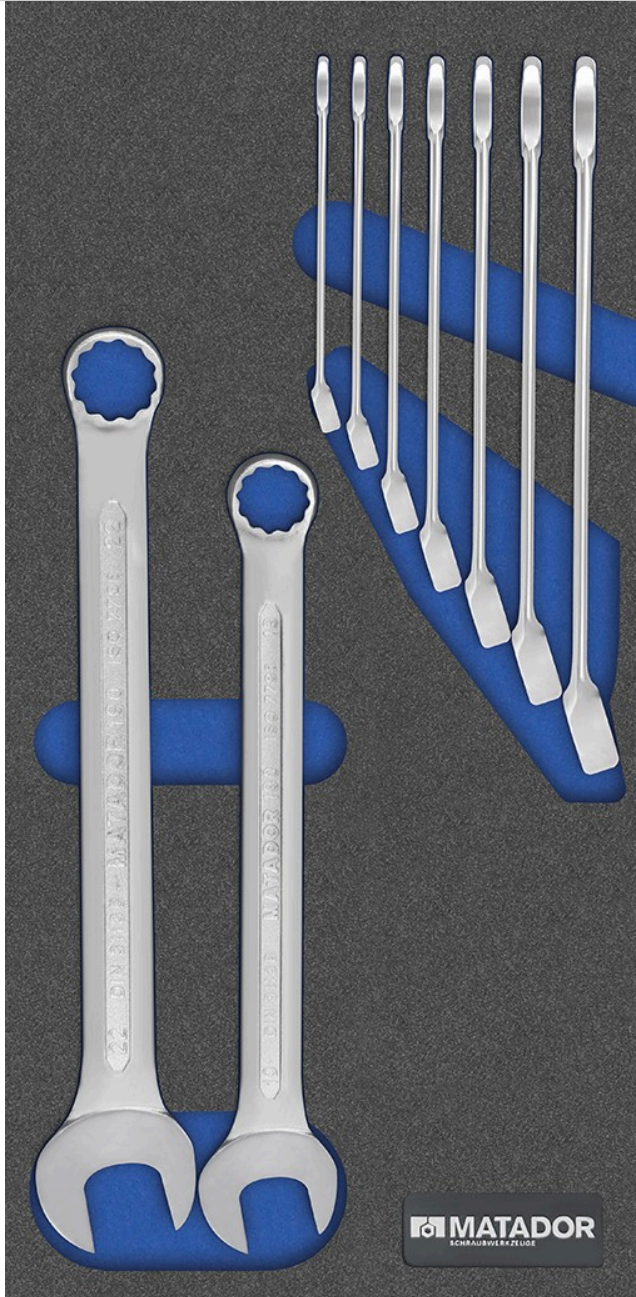

**8164** Chiave combinata MTS A, 9 pezzi, 6-22 mm (1/3), MATADOR codice articolo: 81641185

**8164** Chiave combinata MTS A, 9 pezzi, 6-22 mm (1/3), MATADOR codice articolo: 81641185

### Beschreibung:

## I nostri classici in perfetto ordine.

Perfettamente organizzati con i moduli MTS bicolore.

Il modulo MATADOR MTS con il set di chiavi combinate da 9 pezzi fa parte della dotazione di base di ogni officina. L'inserto in schiuma morbida bicolore consente un ordine perfetto e un facile controllo degli utensili (gli utensili mancanti vengono immediatamente riconosciuti) e può essere combinato in modo completamente flessibile. Adatto ai carrelli da officina MATADOR RATIO e VARIO e alla cucina da uomo, ma anche alla maggior parte dei carrelli e cassette da officina disponibili in commercio. Contiene le principali chiavi combinate di forma A (6 - 8 - 10 - 11 - 13 - 14 - 17 - 19 - 22 mm).

### Technische Daten

**8164** Chiave combinata MTS A, 9 pezzi, 6-22 mm (1/3), MATADOR codice articolo: 81641185

Hersteller-Nr.: 8164 1185

---

EAN: 4040674190306

---