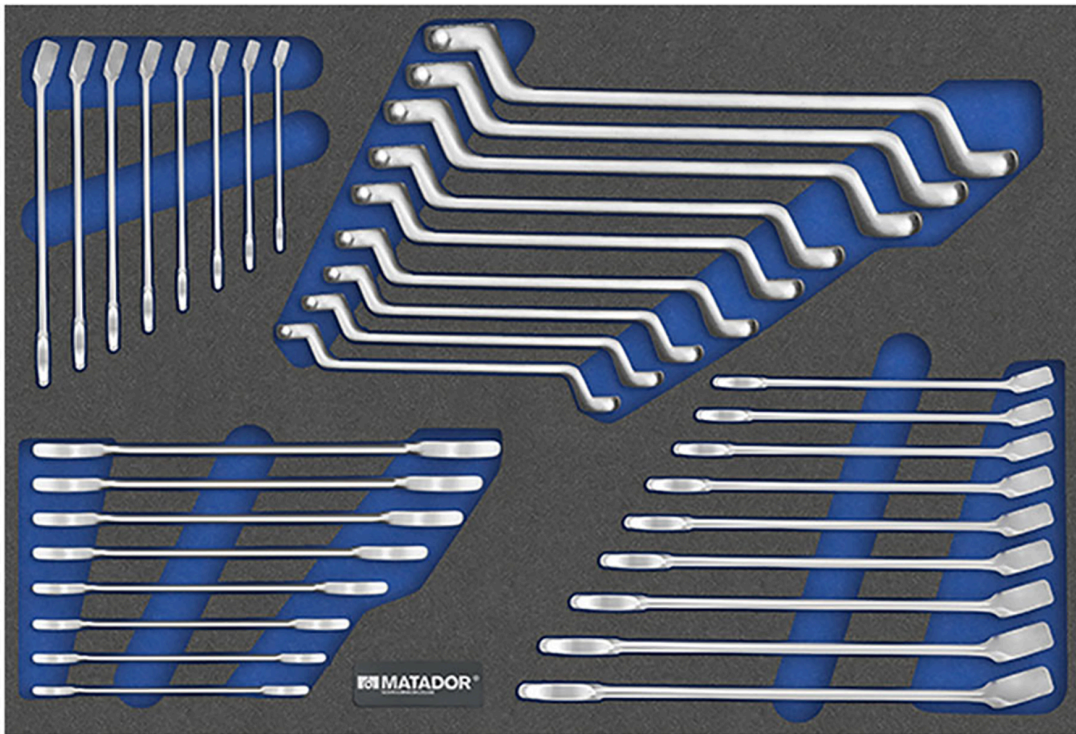

8164 Chiave MTS PRO, 34 pezzi, 6-23 mm (3/3), MATADOR Codice articolo: 81641195

8164 Chiave MTS PRO, 34 pezzi, 6-23 mm (3/3), MATADOR Codice articolo: 81641195

Beschreibung:

Tutto può essere perfettamente integrato in un colpo d'occhio.

Perfettamente organizzato con i moduli MTS bicolore.

Il modulo MATADOR MTS con il set di chiavi da 34 pezzi è la compilazione professionale e fa parte di ogni officina esigente. L'inserto in schiuma morbida bicolore consente un ordine perfetto e un facile controllo degli utensili (gli utensili mancanti vengono immediatamente riconosciuti) e può essere combinato in modo completamente flessibile. Adatto ai carrelli da officina MATADOR RATIO e VARIO e alla cucina da uomo, ma anche alla maggior parte dei carrelli e cassetti da officina disponibili in commercio. Contiene le principali chiavi combinate (8 - 10 - 11 - 13 - 16 - 17 - 18 - 19 mm), nonché le chiavi combinate di forma A (6 - 7 - 8 - 9 - 10 - 11 - 12 - 13 - 14 - 15 - 16 - 17 - 18 - 19 - 20 - 21 - 22 mm) e le chiavi combinate doppie (6 x 7 - 8 x 9 - 10 x 11 - 12 x 13 - 14 x 15 - 16 x 17 - 18 x 19 - 20 x 22 - 21 x 23 mm).

Technische Daten

Hersteller-Nr.: 8164 1195

EAN: 4040674190566

8164 Chiave MTS PRO, 34 pezzi, 6-23 mm (3/3), MATADOR Codice articolo: 81641195