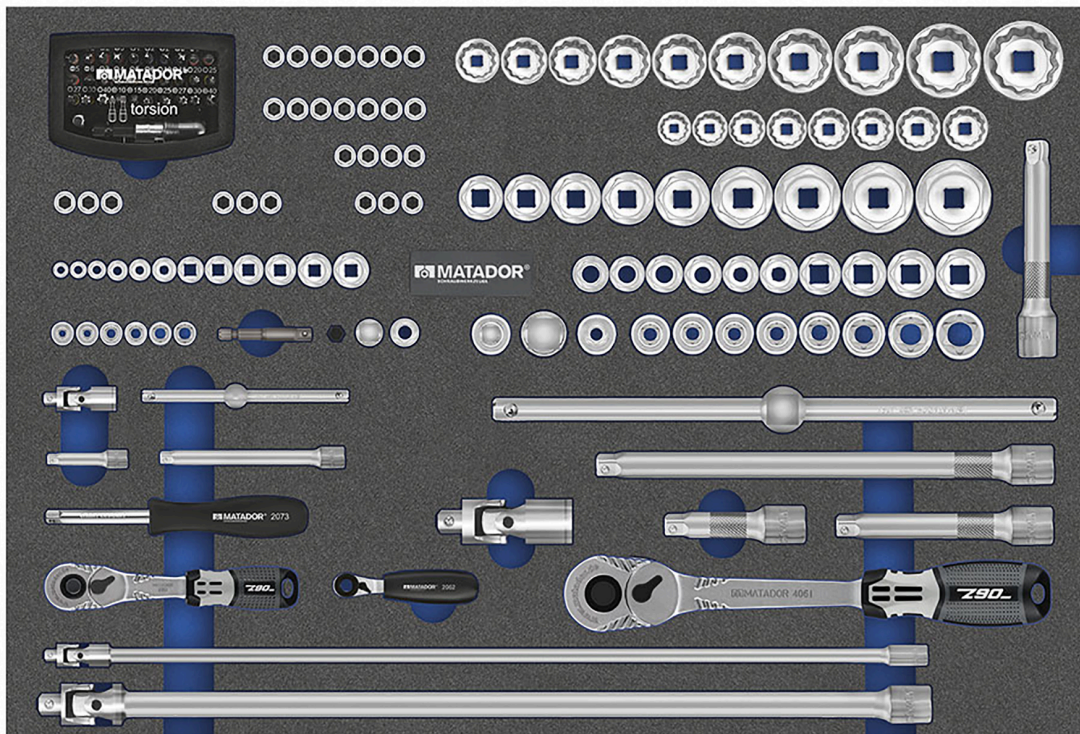

8164 Set di bussole MTS, 145 pezzi, 1/4-3/8-1/2" (3/3), MATADOR codice articolo: 81641214

8164 Set di bussole MTS, 145 pezzi, 1/4-3/8-1/2" (3/3), MATADOR codice articolo: 81641214

Beschreibung:

Tutto può essere perfettamente integrato in un colpo d'occhio.

Perfettamente organizzato con i moduli MTS bicolore.

Il modulo MATADOR MTS con il set di bussole da 145 pezzi in 1/4 e 1/2 è un assortimento di base molto completo nella gamma di bussole e fa parte di ogni officina esigente. L'inserto in schiuma morbida bicolore consente un ordine perfetto e un facile controllo degli utensili (gli utensili mancanti vengono immediatamente riconosciuti) e può essere combinato in modo completamente flessibile. Adatto ai carrelli da officina MATADOR RATIO e VARIO e alla cucina da uomo, ma anche alla maggior parte dei carrelli e cassetti da officina disponibili in commercio. Contiene le principali chiavi a bussola da 4 a 34 mm, oltre a numerosi cacciaviti esagonali, TORX® esterni e interni, a taglio, PH e PZ.

Technische Daten

Hersteller-Nr.: 8164 1214

EAN: 4040674232846

8164 Set di bussole MTS, 145 pezzi, 1/4-3/8-1/2" (3/3), MATADOR codice articolo: 81641214