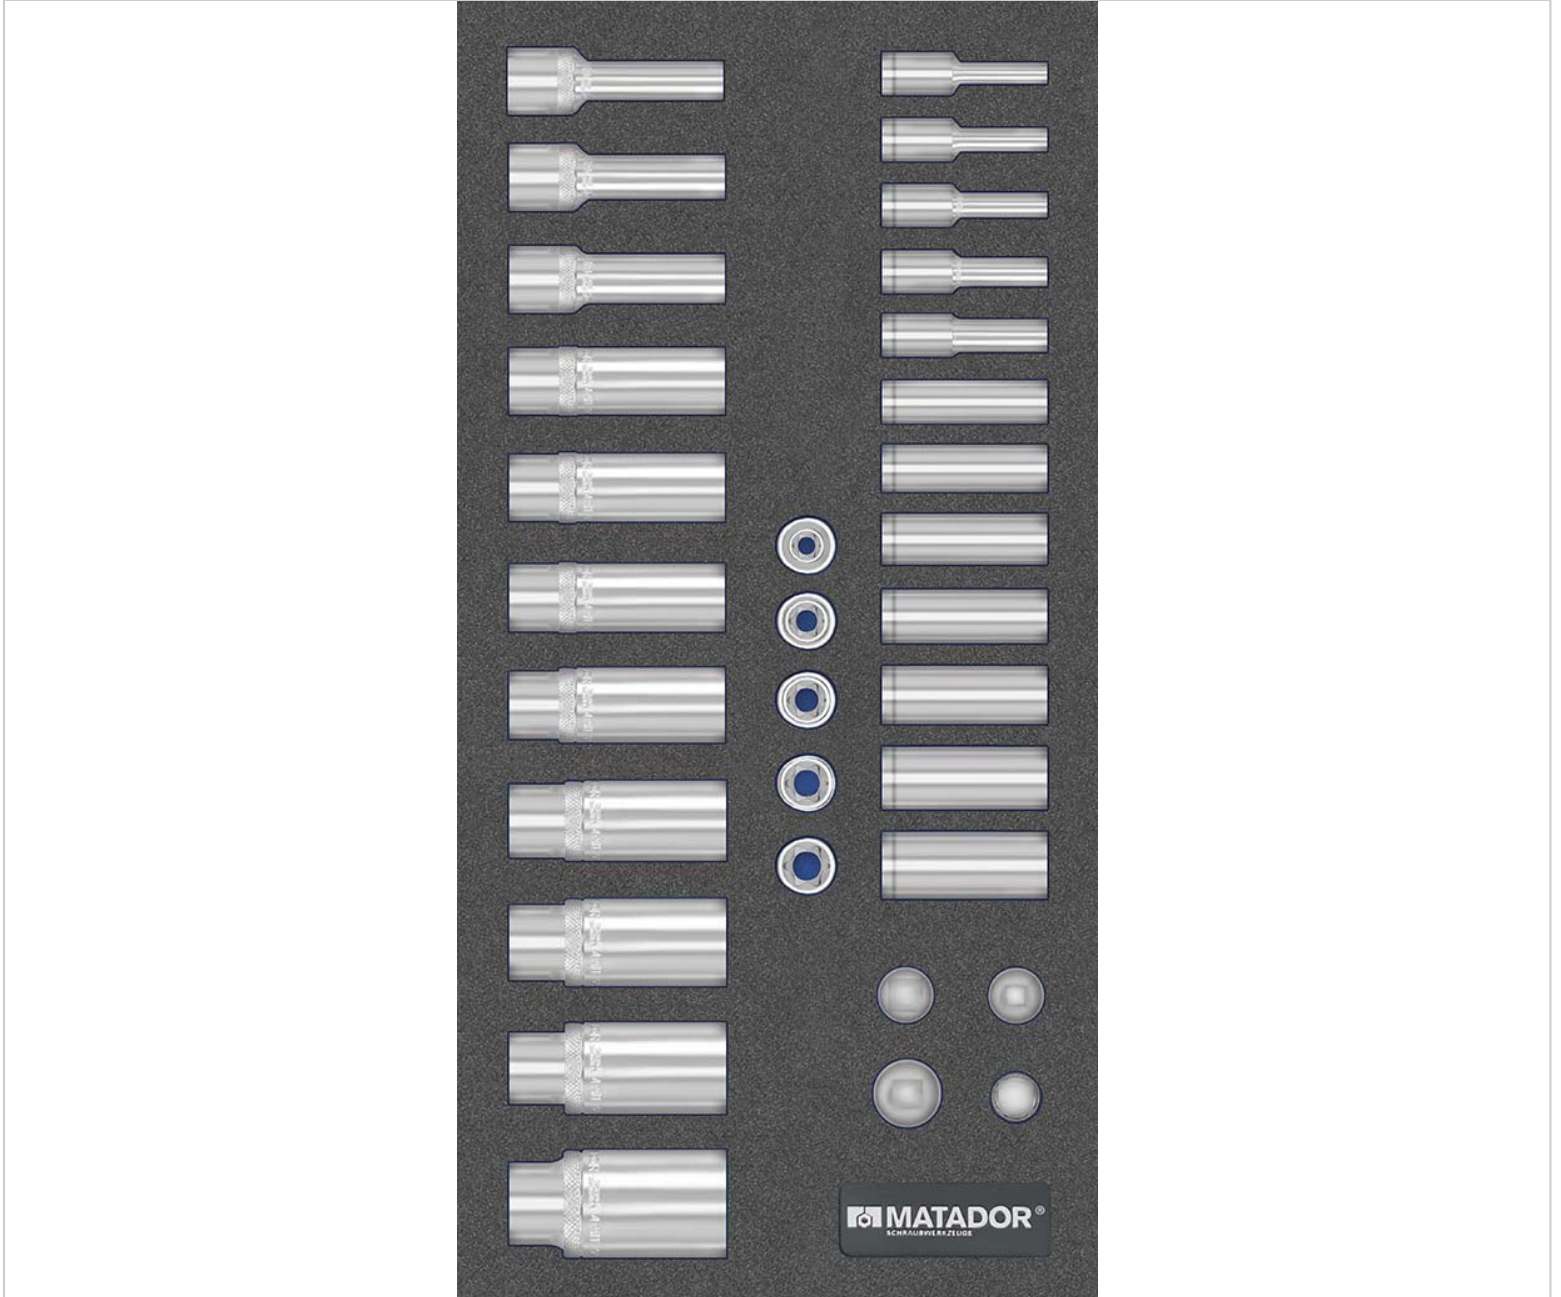

8164 Set di chiavi a bussola MTS lunghe, 32 pezzi, 8-22 mm L (1/3), MATADOR Codice articolo: 81643082

Beschreibung:

I nostri classici in perfetto ordine.

Perfettamente organizzati con i moduli MTS bicolore.

Il modulo MATADOR MTS con il set di chiavi a bussola da 1/4 e 3/8 in versione lunga da 32 pezzi è un utile complemento per

8164 Set di chiavi a bussola MTS lunghe, 32 pezzi, 8-22 mm L (1/3), MATADOR Codice articolo: 81643082

ogni officina auto. L'insero in schiuma morbida bicolore consente un ordine perfetto e un facile controllo degli utensili (gli utensili mancanti vengono immediatamente riconosciuti) e può essere combinato in modo completamente flessibile. Adatto ai carrelli da officina MATADOR RATIO e VARIO e alla cucina da uomo, ma anche alla maggior parte dei carrelli e cassette da officina disponibili in commercio. Contiene le seguenti bussole in versione lunga: 1/4: 4, 4,5, 5, 6, 7, 8, 9, 10, 11, 12, 13, 14 mm e 3/8: 8, 10, 11, 12, 13, 14, 15, 17, 19, 21, 22 mm. Prese TORX® in: E8, E10, E12, E14. Il set comprende anche praticissimi riduttori e allargatori da 1/4 - 3/8 - 1/2, che consentono di ottenere quasi tutte le combinazioni possibili di azionamento.