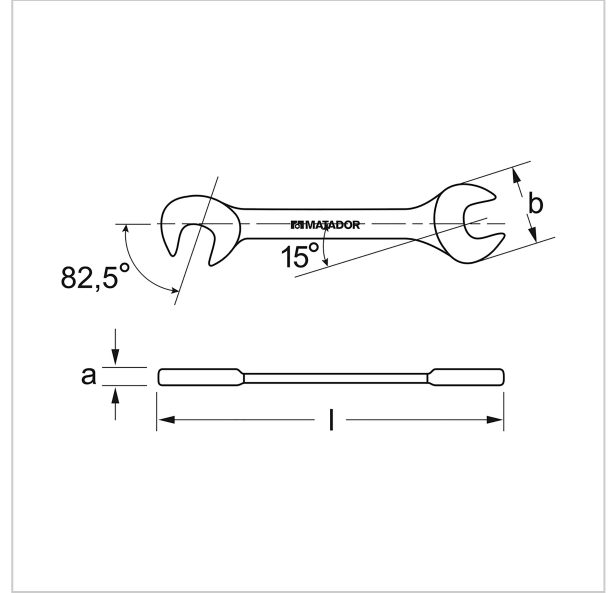

0145 Klucz płaski podwójny, Mini, 5x5 mm, MATADOR Kod artykułu: 01450050

0145 Klucz płaski podwójny, Mini, 5x5 mm, MATADOR Kod artykułu: 01450050

Beschreibung:

Podwójny klucz płaski w wersji mini.

Szczególnie kompaktowy i smukły. Dobrze nadaje się do budowy modeli i wszędzie tam, gdzie jest szczególnie ciasno. **Bardzo cienkie główki. Pozycja szczęk 15° i 82,5° kątowa.** Z identyczną wielkością klucza. Jasno chromowane.

Technische Daten

Hersteller-Nr.: 01450000M

Gewicht: 0.01 kg