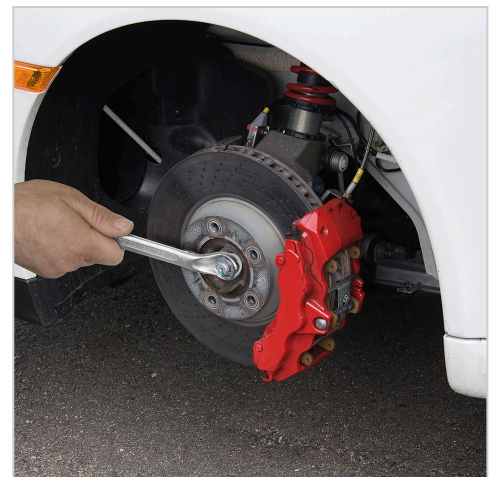

**0190** Klucz uniwersalny, DIN 3113 B, 14 mm, MATADOR Kod artykułu: 01900140

**0190** Klucz uniwersalny, DIN 3113 B, 14 mm, MATADOR Kod artykułu: 01900140**Beschreibung:**

Klasyczny klucz kombinowany, długi kształt dla większej siły. Pierścieniowa strona wykręcana do głębokich połączeń śrubowych. Jeden wymiar na klucz. Idealny do sześciokątnych połączeń śrubowych oraz do przeszkadzających śrub i kabli. Uniwersalne zastosowanie do obsługi i kontrowania połączeń śrubowych. Sprawdzona, trwała jakość przemysłowa od 1900 r. Wartości momentu obrotowego do 70 % powyżej DIN dla dodatkowego bezpieczeństwa. Ze stali chromowo-wanadowej (31CrV3), z matową chromowaną powierzchnią dla wygodnego chwytu nawet tłustymi rękami. Pozycja ust pod kątem 15°. DIN 3113 forma B / ISO 3318 / ISO 7738. Z profilem MATADOR smartDrive dla optymalnego rozwoju siły, chroni łby śrub i nakrętek poprzez przeniesienie siły na boki.

**Technische Daten****Hersteller-Nr.:** 01900000M**Breite:** 80 mm**Höhe:** 11 mm**Länge:** 100 mm**Gewicht:** 0.02 kg