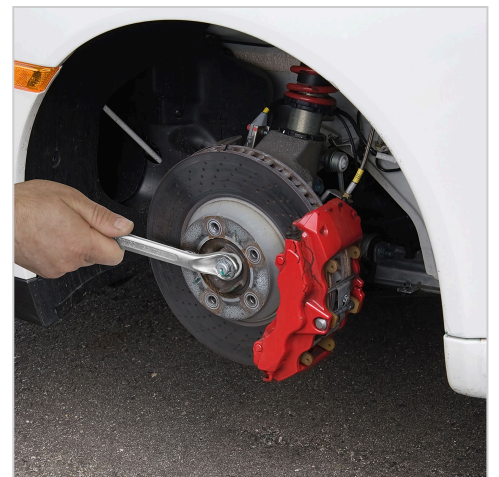

0190 Klucz uniwersalny, DIN 3113 B, 1.3/8" AF, MATADOR Kod artykułu: 01908019

0190 Klucz uniwersalny, DIN 3113 B, 1.3/8" AF, MATADOR Kod artykułu: 01908019**Beschreibung:**

Klasyczny klucz kombinowany, długi kształt dla większej siły. Pierścieniowa strona wykręcana do głębokich połączeń śrubowych. Jeden wymiar na klucz. Do sześciokątnych połączeń śrubowych, idealny do śrub i kabli, które przeszkadzają. Uniwersalne zastosowanie do uruchamiania i kontrowania połączeń śrubowych. Sprawdzona, trwała jakość przemysłowa od 1900 r. Wartości momentu obrotowego do 70 % powyżej DIN dla dodatkowego bezpieczeństwa. Ze stali chromowo-wanadowej (31CrV3), z matową chromowaną powierzchnią zapewniającą wygodny chwyt nawet tłustymi rękami. Pozycja ust pod kątem 15°. DIN 3113 forma B / ISO 3318 / ISO 7738. Z profilem MATADOR smartDrive dla optymalnego rozwoju siły, chroni łby śrub i nakrętek poprzez przeniesienie siły na boki.

Technische Daten**Hersteller-Nr.:** 01908000M**Breite:** 80 mm**Höhe:** 11 mm**Länge:** 100 mm**Gewicht:** 0.02 kg