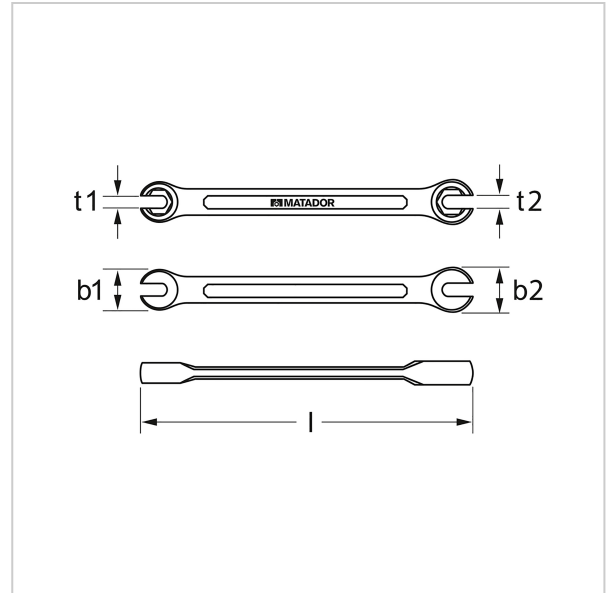

0250 Klucz do przewodów hamulcowych, prosty, 10x11 mm, MATADOR kod artykułu: 02500001

0250 Klucz do przewodów hamulcowych, prosty, 10x11 mm, MATADOR kod artykułu: 02500001

Beschreibung:

Klucz oczkowy podwójny, otwarty, metryczny.

Do nakrętek i śrub na rurociągach, idealny także do przewodów hamulcowych. Kute matrycowo z wzmocnionym pierścieniem. Główki odchyłone pod kątem 15°, rozwarcie 30° i szczelina. Z pierścieniem sześciokątnym. Ze stali chromowo-wanadowej (31CrV3), z matową chromowaną powierzchnią dla przyjemnego chwytu nawet tłustymi rękami.

Technische Daten

Hersteller-Nr.: 02500001M

EAN: 4040674109292

Gewicht: 0.17 kg