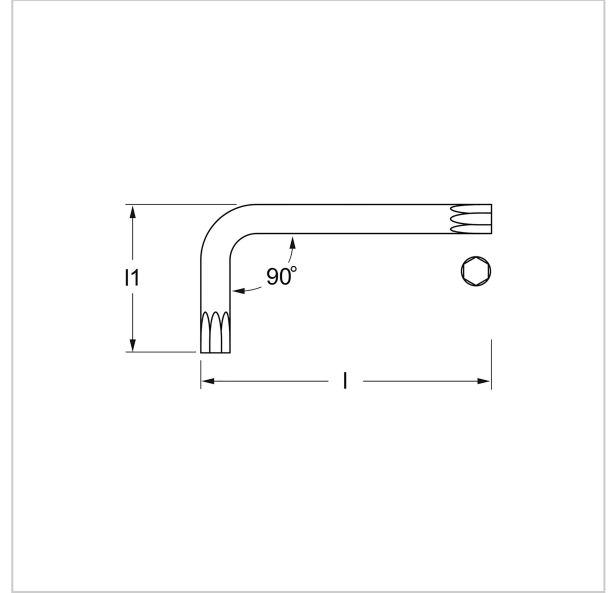

0443 Wkrętak offsetowy, krótki, TORX[®], TX 25, MATADOR Kod artykułu: 04430250

0443 Wkrętak offsetowy, krótki, TORX®, TX 25, MATADOR Kod artykułu: 04430250

Beschreibung:

Wkrętak offsetowy do wkrętów wewnętrznych TORX®.

Krótki kształt, hartowany na całej długości. Wytłoczone, trwałe oznaczenie (nie tylko laserowe). Specjalny **stop chromowanodowy** do przenoszenia **wysokich wartości momentu** obrotowego, czerniony.

Technische Daten

Hersteller-Nr.: 04430000M

Breite: 80 mm

Höhe: 3 mm

Länge: 80 mm

Gewicht: 0.002 kg