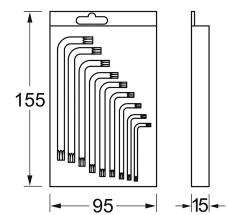

**0443** Zestaw wkrętałów kątowych Pudełko, 9 szt., TX 10-50, MATADOR Kod artykułu: 04439090

**0443** Zestaw wkrętek kątowych Pudełko, 9 szt., TX 10-50, MATADOR Kod artykułu: 04439090

# Klasyczne wkrętki offsetowe do szybkiego montażu.

Wersja krótka. W praktycznej kasecie z tworzywa sztucznego.

Zestaw wkrętek offsetowych, TORX®, w kasecie. Wkrętki offsetowe do wkrętów wewnętrznych TORX®, forma krótka. Trwały porządek i szybkie usuwanie. Zestaw w stabilnej kasecie przesuwnej z tworzywa sztucznego. Z zawieszka i oznaczeniem EAN. Hartowane na całej długości.

Materiał: chromowany wanad.

Powierzchnia: czerniona.

Zawartość: T10 - T15 - T20 - T25 - T27 - T30 - T40 - T45 - T50.