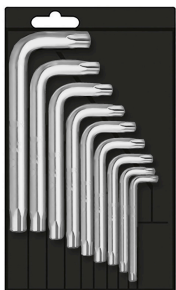

**0443** Zestaw wkrętałów kątowych Pudełko, 9 szt., TX 10-50, MATADOR Kod artykułu: 04439090

**0443** Zestaw wkrętek kątowych Pudełko, 9 szt., TX 10-50, MATADOR Kod artykułu: 04439090

# Klasyczne wkrętki offsetowe do szybkiego montażu.

Wersja krótka. W praktycznej kasecie z tworzywa sztucznego.

Zestaw wkrętek offsetowych, TORX®, w kasecie. Wkrętki offsetowe do wkrętów wewnętrznych TORX®, forma krótka. Trwały porządek i szybkie usuwanie. Zestaw w stabilnej kasecie przesuwnej z tworzywa sztucznego. Z zawieszka i oznaczeniem EAN. Hartowane na całej długości.

Materiał: chromowany wanad.

Powierzchnia: czerniona.

Zawartość: T10 - T15 - T20 - T25 - T27 - T30 - T40 - T45 - T50.