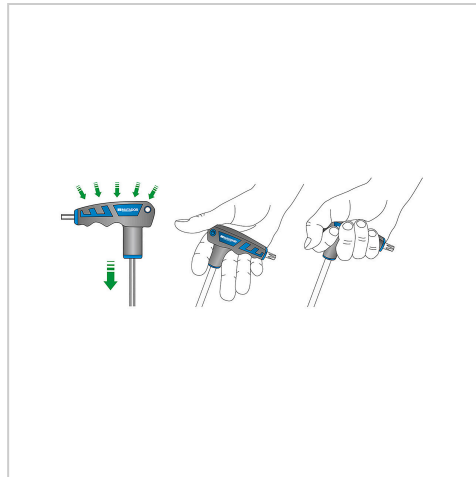

0445 Wkrętak offsetowy z rączką T, 5 mm, MATADOR Kod artykułu: 04450050

0445 Wkrętak offsetowy z rączką T, 5 mm, MATADOR Kod artykułu: 04450050**Beschreibung:**

Klucze trzpieniowe do śrub z gniazdem sześciokątnym - szczególnie elastyczne i skuteczne w różnych warunkach przestrzennych. Nie może ich zabraknąć w żadnym zestawie narzędzi. Długi bok z końcówką kulkową do szybkiego wkręcania, krótki bok do mocnego wkręcania. Idealne do trudno dostępnych wkrętów, ponieważ główka kulista może być obracana do 25°. Ze szczególnie ergonomiczną dwukomponentową rączką z twardą strefą szybkiego obrotu i miękką strefą mocy z tworzywa TPE. Doskonale leży w dłoni dzięki szczególnie ergonomicznemu kształtowi uchwytu. Dzięki temu wkręcanie staje się przyjemnością. Z ciągle hartowanym grotem, w pełni galwaniczna obróbka powierzchni (niklowana i chromowana) dla długotrwałej ochrony przed korozją. Specjalny stop chromowo-wanadowy do przenoszenia wysokich wartości momentu obrotowego.

Technische Daten**Hersteller-Nr.:** 04450000M**Breite:** 80 mm**Höhe:** 14 mm**Länge:** 150 mm**Gewicht:** 0.018 kg