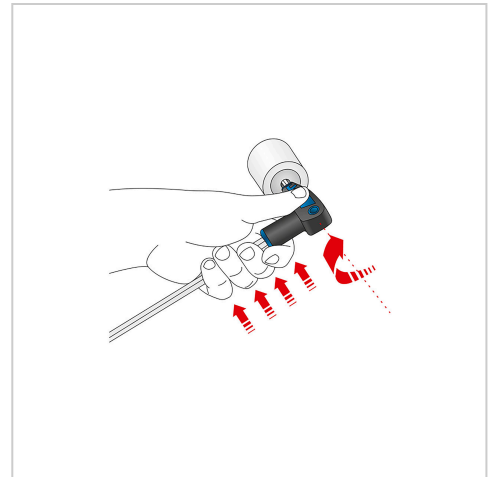

0445 Wkrętak offsetowy z rączką T, 5 mm, MATADOR Kod artykułu: 04450050

0445 Wkrętak offsetowy z rączką T, 5 mm, MATADOR Kod artykułu: 04450050**Beschreibung:**

Klucze trzpieniowe do śrub z gniazdem sześciokątnym - szczególnie elastyczne i skuteczne w różnych warunkach przestrzennych. Nie może ich zabraknąć w żadnym zestawie narzędzi. Długi bok z końcówką kulkową do szybkiego wkręcania, krótki bok do mocnego wkręcania. Idealne do trudno dostępnych wkrętów, ponieważ główka kulista może być obracana do 25°. Ze szczególnie ergonomiczną dwukomponentową rączką z twardą strefą szybkiego obrotu i miękką strefą mocy z tworzywa TPE. Doskonale leży w dłoni dzięki szczególnie ergonomicznemu kształtowi uchwytu. Dzięki temu wkręcanie staje się przyjemnością. Z ciągle hartowanym grotem, w pełni galwaniczna obróbka powierzchni (niklowana i chromowana) dla długotrwałej ochrony przed korozją. Specjalny stop chromowo-wanadowy do przenoszenia wysokich wartości momentu obrotowego.

Technische Daten**Hersteller-Nr.:** 04450000M**Breite:** 80 mm**Höhe:** 14 mm**Länge:** 150 mm**Gewicht:** 0.018 kg